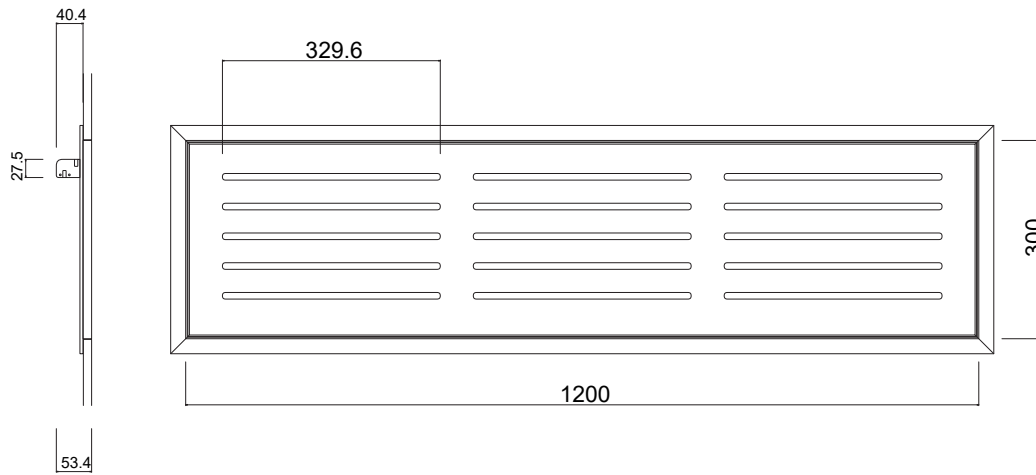

BOTOLE RIPRESA ARIA STANDARD - SERIE 200 - ASOLE 10mm

BOTOLE RIPRESA ARIA STANDARD - SERIE 300 - ASOLE 10mm

BOTOLE RIPRESA ARIA STANDARD - SERIE 300 - ASOLE 10mm

BOTOLE RIPRESA ARIA STANDARD - SERIE 400 - ASOLE 10mm

BOTOLE RIPRESA ARIA STANDARD - SERIE 400 - ASOLE 10mm

BOTOLE RIPRESA ARIA STANDARD - SERIE 500 - ASOLE 10mm

BOTOLE RIPRESA ARIA STANDARD - SERIE 500 - ASOLE 10mm

BOTOLE RIPRESA ARIA STANDARD - SERIE 600 - ASOLE 10mm

BOTOLE RIPRESA ARIA STANDARD - SERIE 600 - ASOLE 10mm

BOTOLE RIPRESA ARIA STANDARD - SERIE 600 - ASOLE 10mm

BOTOLE RIPRESA ARIA STANDARD - SERIE 700 - ASOLE 10mm

BOTOLE RIPRESA ARIA STANDARD - SERIE 800 - ASOLE 10mm

BOTOLE RIPRESA ARIA STANDARD - SERIE 800 - ASOLE 10mm

BOTOLE RIPRESA ARIA STANDARD - SERIE 900 - ASOLE 10mm

BOTOLE RIPRESA ARIA STANDARD - SERIE 1000 - ASOLE 10mm

BOTOLE RIPRESA ARIA STANDARD - SERIE 1200 - ASOLE 10mm