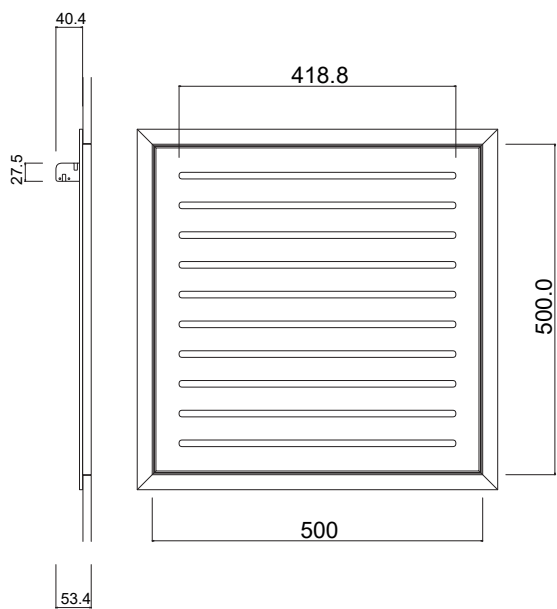

BOTOLE RIPRESA ARIA STANDARD - SERIE 200 - ASOLE 10mm

BOTOLE RIPRESA ARIA STANDARD - SERIE 300 - ASOLE 10mm

BOTOLE RIPRESA ARIA STANDARD - SERIE 300 - ASOLE 10mm

BOTOLE RIPRESA ARIA STANDARD - SERIE 400 - ASOLE 10mm

BOTOLE RIPRESA ARIA STANDARD - SERIE 400 - ASOLE 10mm

BOTOLE RIPRESA ARIA STANDARD - SERIE 500 - ASOLE 10mm

BOTOLE RIPRESA ARIA STANDARD - SERIE 500 - ASOLE 10mm

BOTOLE RIPRESA ARIA STANDARD - SERIE 600 - ASOLE 10mm

BOTOLE RIPRESA ARIA STANDARD - SERIE 600 - ASOLE 10mm

BOTOLE RIPRESA ARIA STANDARD - SERIE 600 - ASOLE 10mm

BOTOLE RIPRESA ARIA STANDARD - SERIE 700 - ASOLE 10mm

BOTOLE RIPRESA ARIA STANDARD - SERIE 800 - ASOLE 10mm

BOTOLE RIPRESA ARIA STANDARD - SERIE 800 - ASOLE 10mm

BOTOLE RIPRESA ARIA STANDARD - SERIE 900 - ASOLE 10mm

BOTOLE RIPRESA ARIA STANDARD - SERIE 1000 - ASOLE 10mm

BOTOLE RIPRESA ARIA STANDARD - SERIE 1200 - ASOLE 10mm