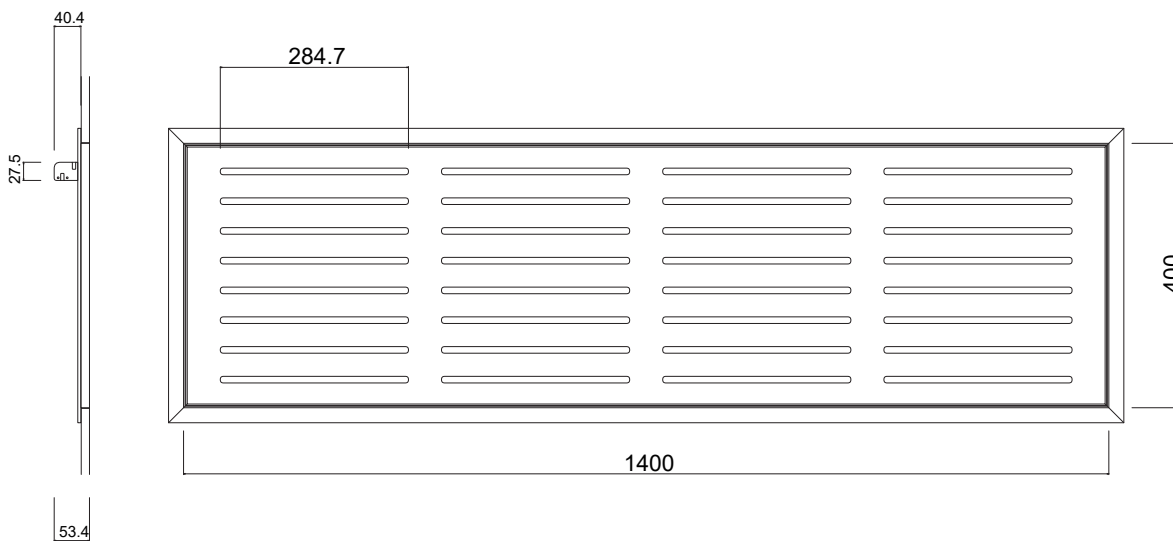

BOTOLE RIPRESA ARIA STANDARD - SERIE 200 - ASOLE 10mm

BOTOLE RIPRESA ARIA STANDARD - SERIE 300 - ASOLE 10mm

BOTOLE RIPRESA ARIA STANDARD - SERIE 300 - ASOLE 10mm

BOTOLE RIPRESA ARIA STANDARD - SERIE 400 - ASOLE 10mm

BOTOLE RIPRESA ARIA STANDARD - SERIE 400 - ASOLE 10mm

BOTOLE RIPRESA ARIA STANDARD - SERIE 500 - ASOLE 10mm

BOTOLE RIPRESA ARIA STANDARD - SERIE 500 - ASOLE 10mm

BOTOLE RIPRESA ARIA STANDARD - SERIE 600 - ASOLE 10mm

BOTOLE RIPRESA ARIA STANDARD - SERIE 600 - ASOLE 10mm

BOTOLE RIPRESA ARIA STANDARD - SERIE 600 - ASOLE 10mm

BOTOLE RIPRESA ARIA STANDARD - SERIE 700 - ASOLE 10mm

BOTOLE RIPRESA ARIA STANDARD - SERIE 800 - ASOLE 10mm

BOTOLE RIPRESA ARIA STANDARD - SERIE 800 - ASOLE 10mm

BOTOLE RIPRESA ARIA STANDARD - SERIE 900 - ASOLE 10mm

BOTOLE RIPRESA ARIA STANDARD - SERIE 1000 - ASOLE 10mm

BOTOLE RIPRESA ARIA STANDARD - SERIE 1200 - ASOLE 10mm