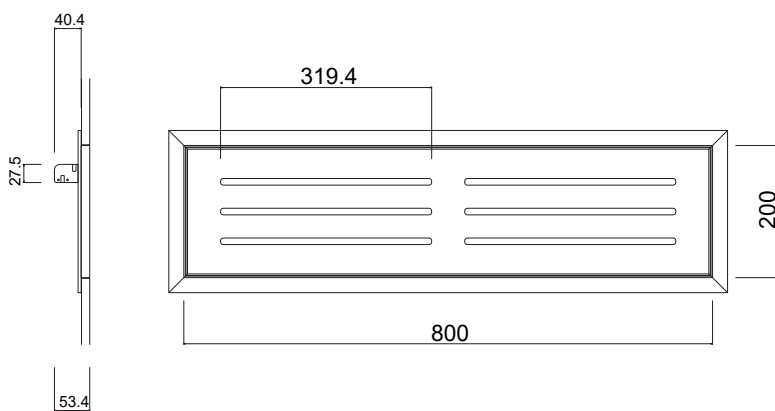

BOTOLE RIPRESA ARIA STANDARD - SERIE 200 - ASOLE 10mm

BOTOLE RIPRESA ARIA STANDARD - SERIE 300 - ASOLE 10mm

BOTOLE RIPRESA ARIA STANDARD - SERIE 300 - ASOLE 10mm

BOTOLE RIPRESA ARIA STANDARD - SERIE 400 - ASOLE 10mm

BOTOLE RIPRESA ARIA STANDARD - SERIE 400 - ASOLE 10mm

BOTOLE RIPRESA ARIA STANDARD - SERIE 500 - ASOLE 10mm

BOTOLE RIPRESA ARIA STANDARD - SERIE 500 - ASOLE 10mm

BOTOLE RIPRESA ARIA STANDARD - SERIE 600 - ASOLE 10mm

BOTOLE RIPRESA ARIA STANDARD - SERIE 600 - ASOLE 10mm

BOTOLE RIPRESA ARIA STANDARD - SERIE 600 - ASOLE 10mm

BOTOLE RIPRESA ARIA STANDARD - SERIE 700 - ASOLE 10mm

BOTOLE RIPRESA ARIA STANDARD - SERIE 800 - ASOLE 10mm

BOTOLE RIPRESA ARIA STANDARD - SERIE 800 - ASOLE 10mm

BOTOLE RIPRESA ARIA STANDARD - SERIE 900 - ASOLE 10mm

BOTOLE RIPRESA ARIA STANDARD - SERIE 1000 - ASOLE 10mm

BOTOLE RIPRESA ARIA STANDARD - SERIE 1200 - ASOLE 10mm