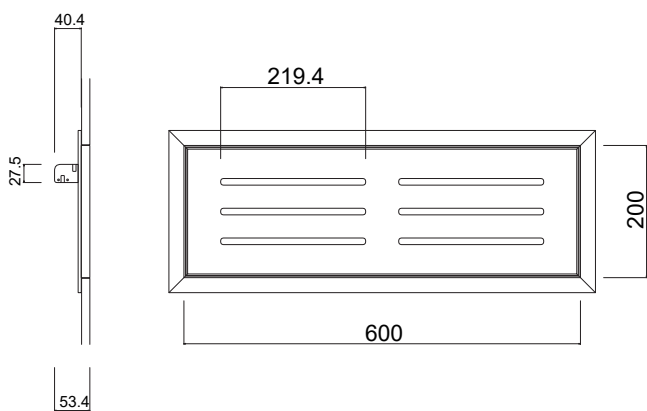

BOTOLE RIPRESA ARIA STANDARD - SERIE 200 - ASOLE 10mm

BOTOLE RIPRESA ARIA STANDARD - SERIE 300 - ASOLE 10mm

BOTOLE RIPRESA ARIA STANDARD - SERIE 300 - ASOLE 10mm

BOTOLE RIPRESA ARIA STANDARD - SERIE 400 - ASOLE 10mm

BOTOLE RIPRESA ARIA STANDARD - SERIE 400 - ASOLE 10mm

BOTOLE RIPRESA ARIA STANDARD - SERIE 500 - ASOLE 10mm

BOTOLE RIPRESA ARIA STANDARD - SERIE 500 - ASOLE 10mm

BOTOLE RIPRESA ARIA STANDARD - SERIE 600 - ASOLE 10mm

BOTOLE RIPRESA ARIA STANDARD - SERIE 600 - ASOLE 10mm

BOTOLE RIPRESA ARIA STANDARD - SERIE 600 - ASOLE 10mm

BOTOLE RIPRESA ARIA STANDARD - SERIE 700 - ASOLE 10mm

BOTOLE RIPRESA ARIA STANDARD - SERIE 800 - ASOLE 10mm

BOTOLE RIPRESA ARIA STANDARD - SERIE 800 - ASOLE 10mm

BOTOLE RIPRESA ARIA STANDARD - SERIE 900 - ASOLE 10mm

BOTOLE RIPRESA ARIA STANDARD - SERIE 1000 - ASOLE 10mm

BOTOLE RIPRESA ARIA STANDARD - SERIE 1200 - ASOLE 10mm