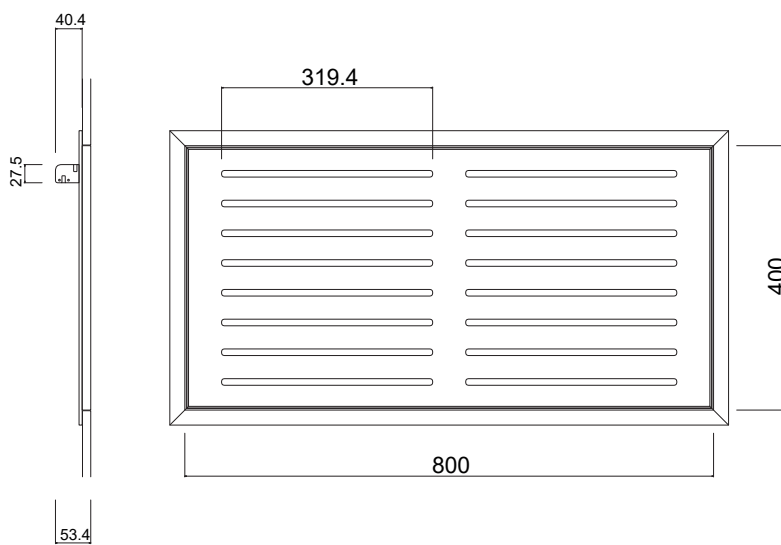

BOTOLE RIPRESA ARIA STANDARD - SERIE 200 - ASOLE 10mm

BOTOLE RIPRESA ARIA STANDARD - SERIE 300 - ASOLE 10mm

BOTOLE RIPRESA ARIA STANDARD - SERIE 300 - ASOLE 10mm

BOTOLE RIPRESA ARIA STANDARD - SERIE 400 - ASOLE 10mm

BOTOLE RIPRESA ARIA STANDARD - SERIE 400 - ASOLE 10mm

BOTOLE RIPRESA ARIA STANDARD - SERIE 500 - ASOLE 10mm

BOTOLE RIPRESA ARIA STANDARD - SERIE 500 - ASOLE 10mm

BOTOLE RIPRESA ARIA STANDARD - SERIE 600 - ASOLE 10mm

BOTOLE RIPRESA ARIA STANDARD - SERIE 600 - ASOLE 10mm

BOTOLE RIPRESA ARIA STANDARD - SERIE 600 - ASOLE 10mm

BOTOLE RIPRESA ARIA STANDARD - SERIE 700 - ASOLE 10mm

BOTOLE RIPRESA ARIA STANDARD - SERIE 800 - ASOLE 10mm

BOTOLE RIPRESA ARIA STANDARD - SERIE 800 - ASOLE 10mm

BOTOLE RIPRESA ARIA STANDARD - SERIE 900 - ASOLE 10mm

BOTOLE RIPRESA ARIA STANDARD - SERIE 1000 - ASOLE 10mm

BOTOLE RIPRESA ARIA STANDARD - SERIE 1200 - ASOLE 10mm