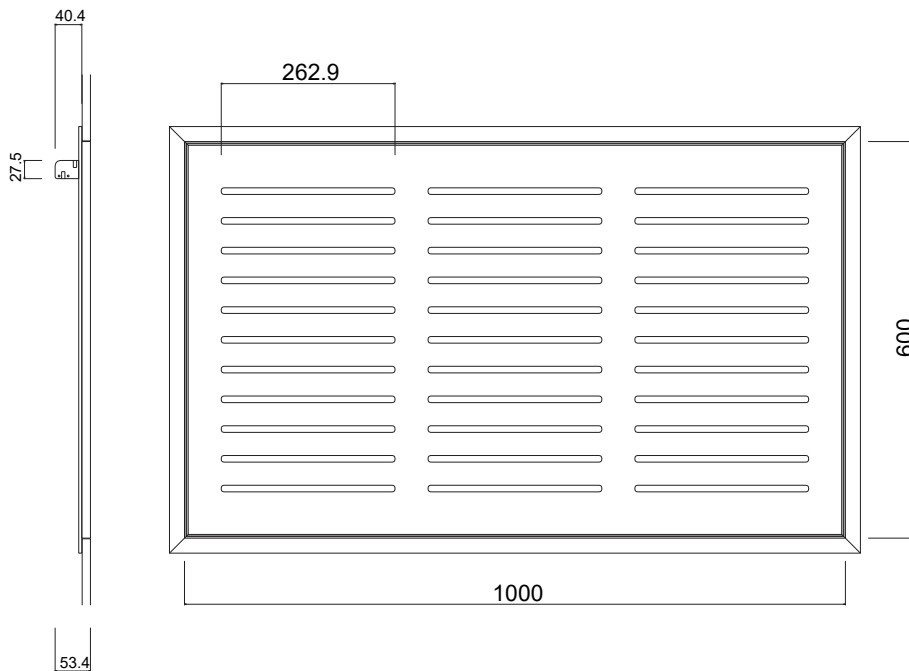

BOTOLE RIPRESA ARIA STANDARD - SERIE 200 - ASOLE 10mm

BOTOLE RIPRESA ARIA STANDARD - SERIE 300 - ASOLE 10mm

BOTOLE RIPRESA ARIA STANDARD - SERIE 300 - ASOLE 10mm

BOTOLE RIPRESA ARIA STANDARD - SERIE 400 - ASOLE 10mm

BOTOLE RIPRESA ARIA STANDARD - SERIE 400 - ASOLE 10mm

BOTOLE RIPRESA ARIA STANDARD - SERIE 500 - ASOLE 10mm

BOTOLE RIPRESA ARIA STANDARD - SERIE 500 - ASOLE 10mm

BOTOLE RIPRESA ARIA STANDARD - SERIE 600 - ASOLE 10mm

BOTOLE RIPRESA ARIA STANDARD - SERIE 600 - ASOLE 10mm

BOTOLE RIPRESA ARIA STANDARD - SERIE 600 - ASOLE 10mm

BOTOLE RIPRESA ARIA STANDARD - SERIE 700 - ASOLE 10mm

BOTOLE RIPRESA ARIA STANDARD - SERIE 800 - ASOLE 10mm

BOTOLE RIPRESA ARIA STANDARD - SERIE 800 - ASOLE 10mm

BOTOLE RIPRESA ARIA STANDARD - SERIE 900 - ASOLE 10mm

BOTOLE RIPRESA ARIA STANDARD - SERIE 1000 - ASOLE 10mm

BOTOLE RIPRESA ARIA STANDARD - SERIE 1200 - ASOLE 10mm