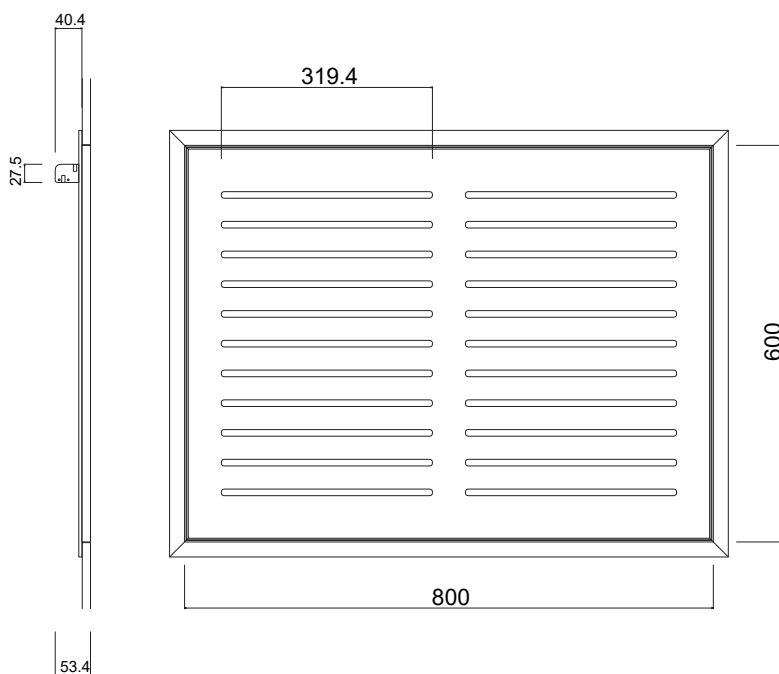

BOTOLE RIPRESA ARIA STANDARD - SERIE 200 - ASOLE 10mm

BOTOLE RIPRESA ARIA STANDARD - SERIE 300 - ASOLE 10mm

BOTOLE RIPRESA ARIA STANDARD - SERIE 300 - ASOLE 10mm

BOTOLE RIPRESA ARIA STANDARD - SERIE 400 - ASOLE 10mm

BOTOLE RIPRESA ARIA STANDARD - SERIE 400 - ASOLE 10mm

BOTOLE RIPRESA ARIA STANDARD - SERIE 500 - ASOLE 10mm

BOTOLE RIPRESA ARIA STANDARD - SERIE 500 - ASOLE 10mm

BOTOLE RIPRESA ARIA STANDARD - SERIE 600 - ASOLE 10mm

BOTOLE RIPRESA ARIA STANDARD - SERIE 600 - ASOLE 10mm

BOTOLE RIPRESA ARIA STANDARD - SERIE 600 - ASOLE 10mm

BOTOLE RIPRESA ARIA STANDARD - SERIE 700 - ASOLE 10mm

BOTOLE RIPRESA ARIA STANDARD - SERIE 800 - ASOLE 10mm

BOTOLE RIPRESA ARIA STANDARD - SERIE 800 - ASOLE 10mm

BOTOLE RIPRESA ARIA STANDARD - SERIE 900 - ASOLE 10mm

BOTOLE RIPRESA ARIA STANDARD - SERIE 1000 - ASOLE 10mm

BOTOLE RIPRESA ARIA STANDARD - SERIE 1200 - ASOLE 10mm