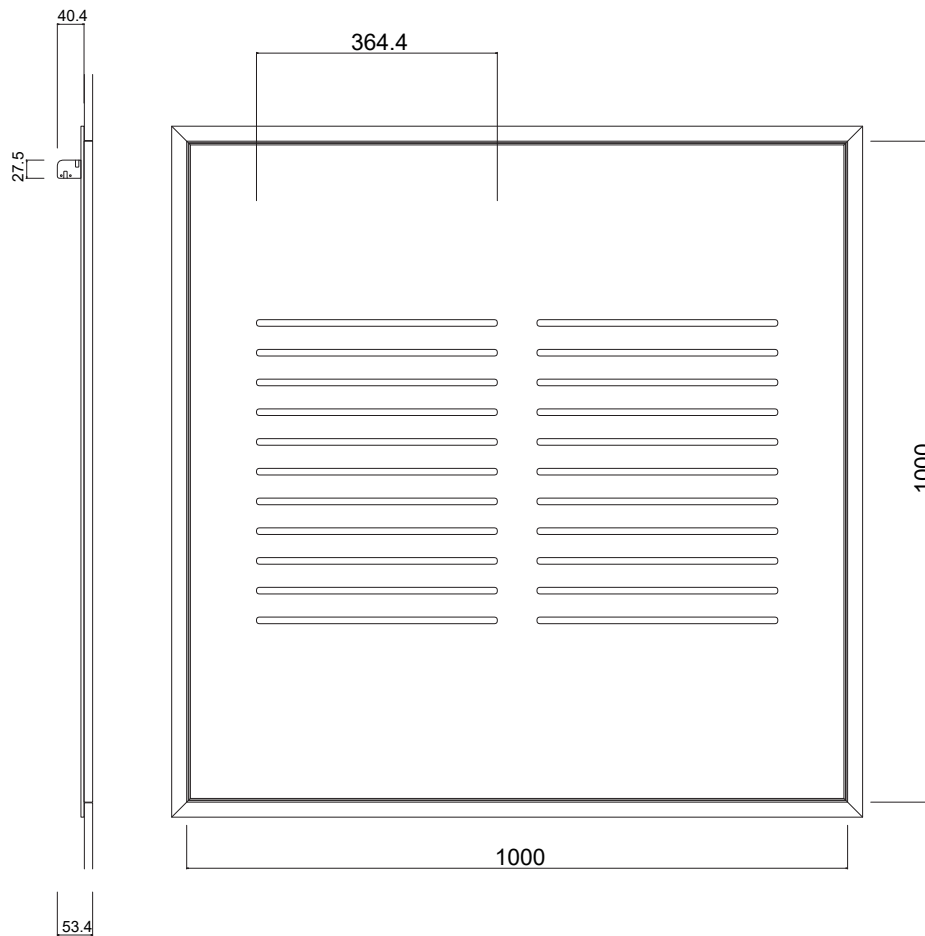

BOTOLE RIPRESA ARIA STANDARD - SERIE 200 - ASOLE 10mm

BOTOLE RIPRESA ARIA STANDARD - SERIE 300 - ASOLE 10mm

BOTOLE RIPRESA ARIA STANDARD - SERIE 300 - ASOLE 10mm

BOTOLE RIPRESA ARIA STANDARD - SERIE 400 - ASOLE 10mm

BOTOLE RIPRESA ARIA STANDARD - SERIE 400 - ASOLE 10mm

BOTOLE RIPRESA ARIA STANDARD - SERIE 500 - ASOLE 10mm

BOTOLE RIPRESA ARIA STANDARD - SERIE 500 - ASOLE 10mm

BOTOLE RIPRESA ARIA STANDARD - SERIE 600 - ASOLE 10mm

BOTOLE RIPRESA ARIA STANDARD - SERIE 600 - ASOLE 10mm

BOTOLE RIPRESA ARIA STANDARD - SERIE 600 - ASOLE 10mm

BOTOLE RIPRESA ARIA STANDARD - SERIE 700 - ASOLE 10mm

BOTOLE RIPRESA ARIA STANDARD - SERIE 800 - ASOLE 10mm

BOTOLE RIPRESA ARIA STANDARD - SERIE 800 - ASOLE 10mm

BOTOLE RIPRESA ARIA STANDARD - SERIE 900 - ASOLE 10mm

BOTOLE RIPRESA ARIA STANDARD - SERIE 1000 - ASOLE 10mm

BOTOLE RIPRESA ARIA STANDARD - SERIE 1200 - ASOLE 10mm