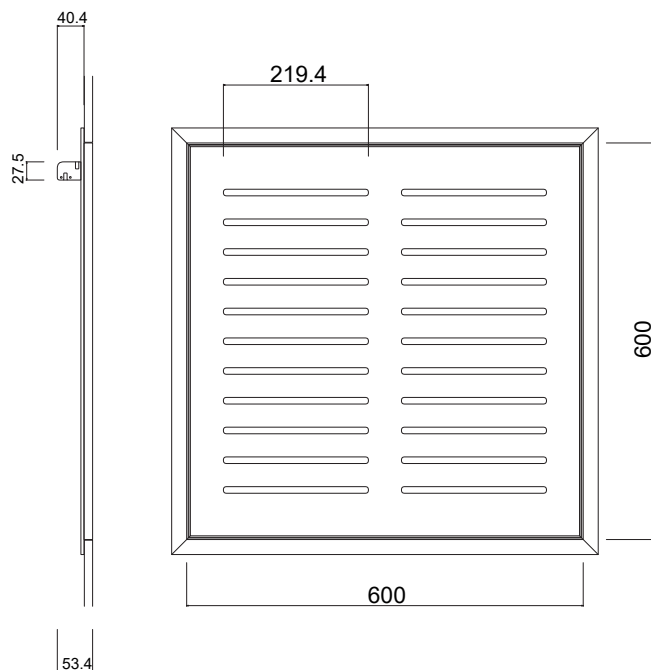

BOTOLE RIPRESA ARIA STANDARD - SERIE 200 - ASOLE 10mm

BOTOLE RIPRESA ARIA STANDARD - SERIE 300 - ASOLE 10mm

BOTOLE RIPRESA ARIA STANDARD - SERIE 300 - ASOLE 10mm

BOTOLE RIPRESA ARIA STANDARD - SERIE 400 - ASOLE 10mm

BOTOLE RIPRESA ARIA STANDARD - SERIE 400 - ASOLE 10mm

BOTOLE RIPRESA ARIA STANDARD - SERIE 500 - ASOLE 10mm

BOTOLE RIPRESA ARIA STANDARD - SERIE 500 - ASOLE 10mm

BOTOLE RIPRESA ARIA STANDARD - SERIE 600 - ASOLE 10mm

BOTOLE RIPRESA ARIA STANDARD - SERIE 600 - ASOLE 10mm

BOTOLE RIPRESA ARIA STANDARD - SERIE 600 - ASOLE 10mm

BOTOLE RIPRESA ARIA STANDARD - SERIE 700 - ASOLE 10mm

BOTOLE RIPRESA ARIA STANDARD - SERIE 800 - ASOLE 10mm

BOTOLE RIPRESA ARIA STANDARD - SERIE 800 - ASOLE 10mm

BOTOLE RIPRESA ARIA STANDARD - SERIE 900 - ASOLE 10mm

BOTOLE RIPRESA ARIA STANDARD - SERIE 1000 - ASOLE 10mm

BOTOLE RIPRESA ARIA STANDARD - SERIE 1200 - ASOLE 10mm