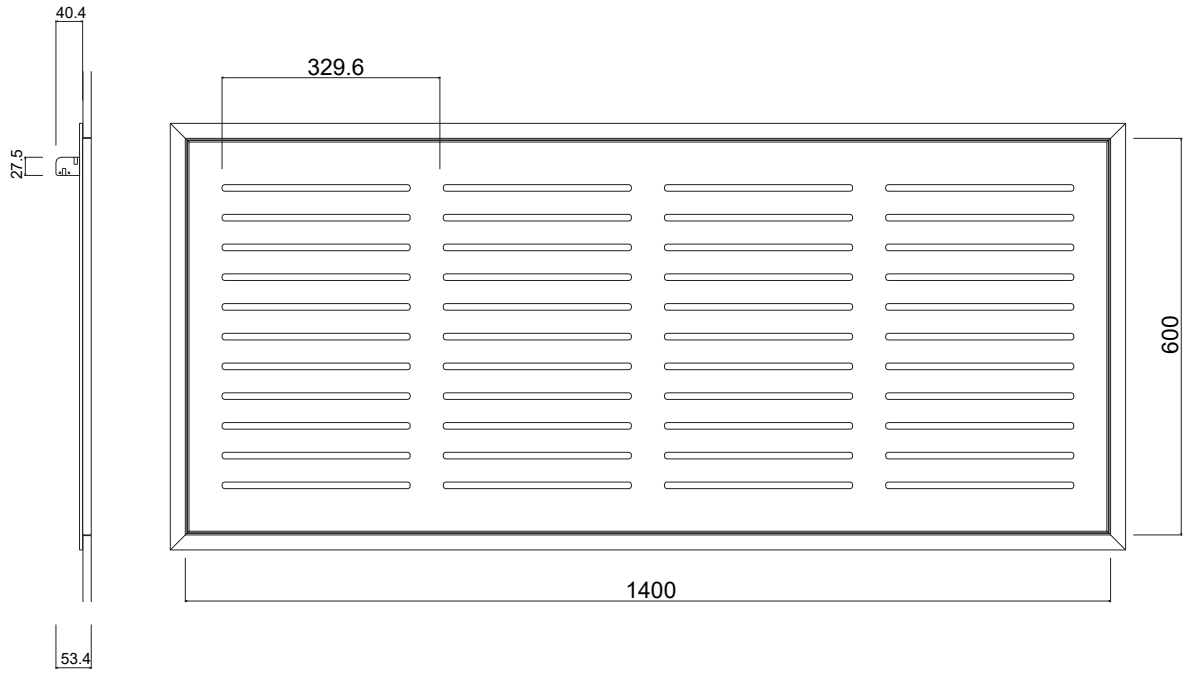

BOTOLE RIPRESA ARIA STANDARD - SERIE 200 - ASOLE 10mm

BOTOLE RIPRESA ARIA STANDARD - SERIE 300 - ASOLE 10mm

BOTOLE RIPRESA ARIA STANDARD - SERIE 300 - ASOLE 10mm

BOTOLE RIPRESA ARIA STANDARD - SERIE 400 - ASOLE 10mm

BOTOLE RIPRESA ARIA STANDARD - SERIE 400 - ASOLE 10mm

BOTOLE RIPRESA ARIA STANDARD - SERIE 500 - ASOLE 10mm

BOTOLE RIPRESA ARIA STANDARD - SERIE 500 - ASOLE 10mm

BOTOLE RIPRESA ARIA STANDARD - SERIE 600 - ASOLE 10mm

BOTOLE RIPRESA ARIA STANDARD - SERIE 600 - ASOLE 10mm

BOTOLE RIPRESA ARIA STANDARD - SERIE 600 - ASOLE 10mm

BOTOLE RIPRESA ARIA STANDARD - SERIE 700 - ASOLE 10mm

BOTOLE RIPRESA ARIA STANDARD - SERIE 800 - ASOLE 10mm

BOTOLE RIPRESA ARIA STANDARD - SERIE 800 - ASOLE 10mm

BOTOLE RIPRESA ARIA STANDARD - SERIE 900 - ASOLE 10mm

BOTOLE RIPRESA ARIA STANDARD - SERIE 1000 - ASOLE 10mm

BOTOLE RIPRESA ARIA STANDARD - SERIE 1200 - ASOLE 10mm