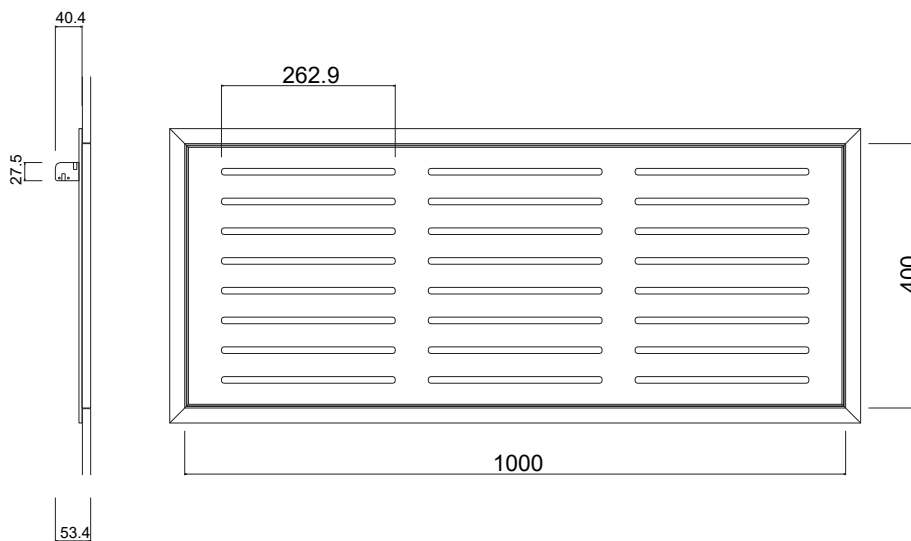

BOTOLE RIPRESA ARIA STANDARD - SERIE 200 - ASOLE 10mm

BOTOLE RIPRESA ARIA STANDARD - SERIE 300 - ASOLE 10mm

BOTOLE RIPRESA ARIA STANDARD - SERIE 300 - ASOLE 10mm

BOTOLE RIPRESA ARIA STANDARD - SERIE 400 - ASOLE 10mm

BOTOLE RIPRESA ARIA STANDARD - SERIE 400 - ASOLE 10mm

BOTOLE RIPRESA ARIA STANDARD - SERIE 500 - ASOLE 10mm

BOTOLE RIPRESA ARIA STANDARD - SERIE 500 - ASOLE 10mm

BOTOLE RIPRESA ARIA STANDARD - SERIE 600 - ASOLE 10mm

BOTOLE RIPRESA ARIA STANDARD - SERIE 600 - ASOLE 10mm

BOTOLE RIPRESA ARIA STANDARD - SERIE 600 - ASOLE 10mm

BOTOLE RIPRESA ARIA STANDARD - SERIE 700 - ASOLE 10mm

BOTOLE RIPRESA ARIA STANDARD - SERIE 800 - ASOLE 10mm

BOTOLE RIPRESA ARIA STANDARD - SERIE 800 - ASOLE 10mm

BOTOLE RIPRESA ARIA STANDARD - SERIE 900 - ASOLE 10mm

BOTOLE RIPRESA ARIA STANDARD - SERIE 1000 - ASOLE 10mm

BOTOLE RIPRESA ARIA STANDARD - SERIE 1200 - ASOLE 10mm