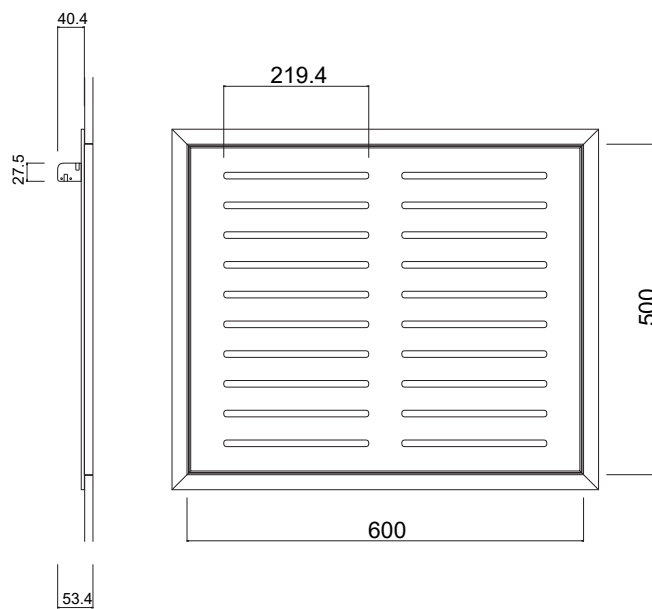

BOTOLE RIPRESA ARIA STANDARD - SERIE 200 - ASOLE 10mm

BOTOLE RIPRESA ARIA STANDARD - SERIE 300 - ASOLE 10mm

BOTOLE RIPRESA ARIA STANDARD - SERIE 300 - ASOLE 10mm

BOTOLE RIPRESA ARIA STANDARD - SERIE 400 - ASOLE 10mm

BOTOLE RIPRESA ARIA STANDARD - SERIE 400 - ASOLE 10mm

BOTOLE RIPRESA ARIA STANDARD - SERIE 500 - ASOLE 10mm

BOTOLE RIPRESA ARIA STANDARD - SERIE 500 - ASOLE 10mm

BOTOLE RIPRESA ARIA STANDARD - SERIE 600 - ASOLE 10mm

BOTOLE RIPRESA ARIA STANDARD - SERIE 600 - ASOLE 10mm

BOTOLE RIPRESA ARIA STANDARD - SERIE 600 - ASOLE 10mm

BOTOLE RIPRESA ARIA STANDARD - SERIE 700 - ASOLE 10mm

BOTOLE RIPRESA ARIA STANDARD - SERIE 800 - ASOLE 10mm

BOTOLE RIPRESA ARIA STANDARD - SERIE 800 - ASOLE 10mm

BOTOLE RIPRESA ARIA STANDARD - SERIE 900 - ASOLE 10mm

BOTOLE RIPRESA ARIA STANDARD - SERIE 1000 - ASOLE 10mm

BOTOLE RIPRESA ARIA STANDARD - SERIE 1200 - ASOLE 10mm