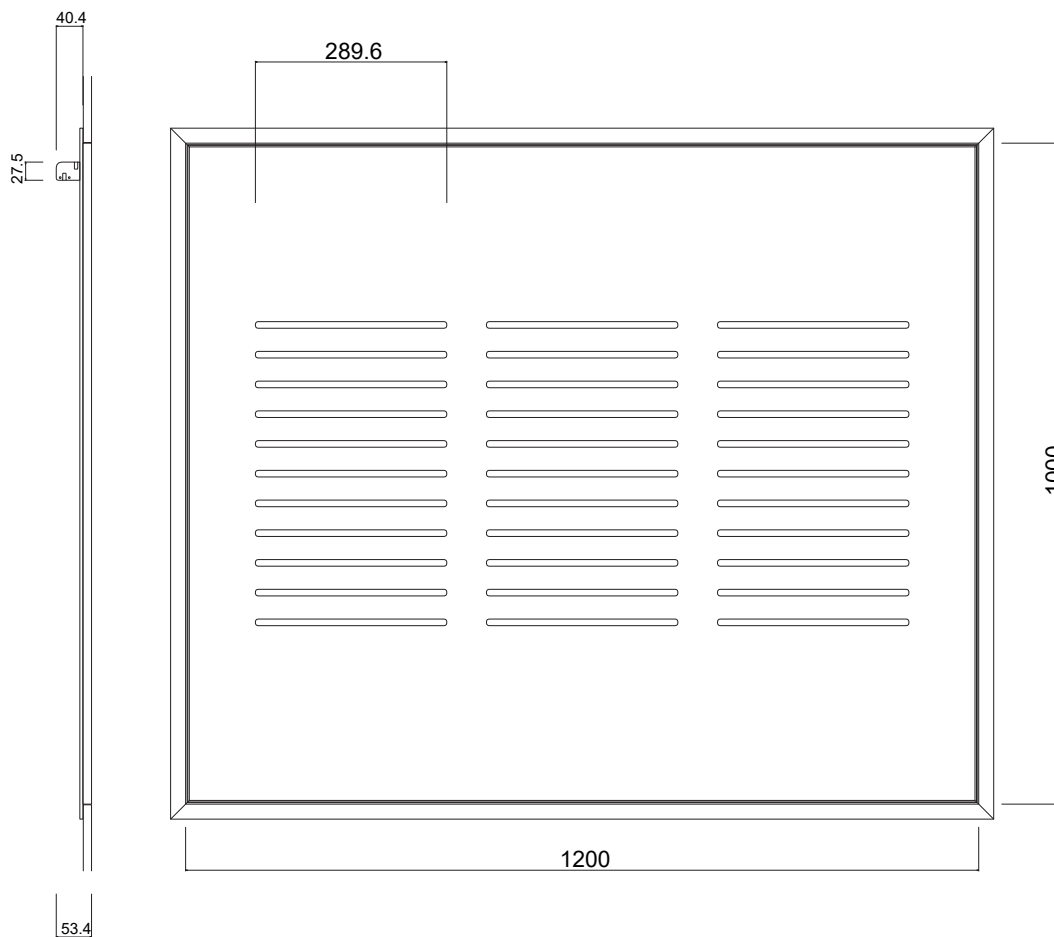

BOTOLE RIPRESA ARIA STANDARD - SERIE 200 - ASOLE 10mm

BOTOLE RIPRESA ARIA STANDARD - SERIE 300 - ASOLE 10mm

BOTOLE RIPRESA ARIA STANDARD - SERIE 300 - ASOLE 10mm

BOTOLE RIPRESA ARIA STANDARD - SERIE 400 - ASOLE 10mm

BOTOLE RIPRESA ARIA STANDARD - SERIE 400 - ASOLE 10mm

BOTOLE RIPRESA ARIA STANDARD - SERIE 500 - ASOLE 10mm

BOTOLE RIPRESA ARIA STANDARD - SERIE 500 - ASOLE 10mm

BOTOLE RIPRESA ARIA STANDARD - SERIE 600 - ASOLE 10mm

BOTOLE RIPRESA ARIA STANDARD - SERIE 600 - ASOLE 10mm

BOTOLE RIPRESA ARIA STANDARD - SERIE 600 - ASOLE 10mm

BOTOLE RIPRESA ARIA STANDARD - SERIE 700 - ASOLE 10mm

BOTOLE RIPRESA ARIA STANDARD - SERIE 800 - ASOLE 10mm

BOTOLE RIPRESA ARIA STANDARD - SERIE 800 - ASOLE 10mm

BOTOLE RIPRESA ARIA STANDARD - SERIE 900 - ASOLE 10mm

BOTOLE RIPRESA ARIA STANDARD - SERIE 1000 - ASOLE 10mm

BOTOLE RIPRESA ARIA STANDARD - SERIE 1200 - ASOLE 10mm