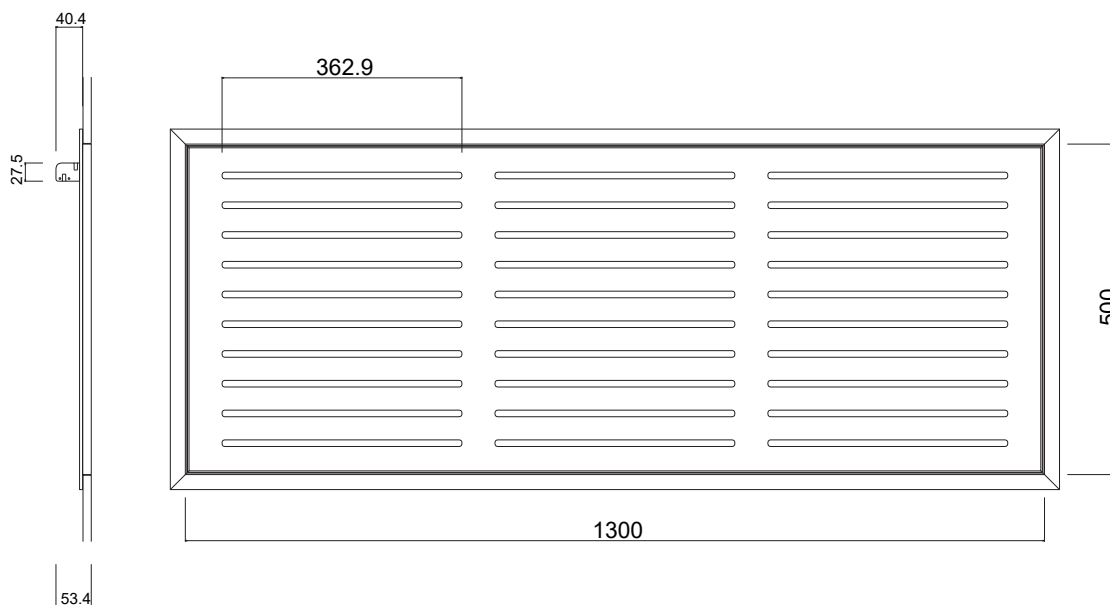

BOTOLE RIPRESA ARIA STANDARD - SERIE 200 - ASOLE 10mm

BOTOLE RIPRESA ARIA STANDARD - SERIE 300 - ASOLE 10mm

BOTOLE RIPRESA ARIA STANDARD - SERIE 300 - ASOLE 10mm

BOTOLE RIPRESA ARIA STANDARD - SERIE 400 - ASOLE 10mm

BOTOLE RIPRESA ARIA STANDARD - SERIE 400 - ASOLE 10mm

BOTOLE RIPRESA ARIA STANDARD - SERIE 500 - ASOLE 10mm

BOTOLE RIPRESA ARIA STANDARD - SERIE 500 - ASOLE 10mm

BOTOLE RIPRESA ARIA STANDARD - SERIE 600 - ASOLE 10mm

BOTOLE RIPRESA ARIA STANDARD - SERIE 600 - ASOLE 10mm

BOTOLE RIPRESA ARIA STANDARD - SERIE 600 - ASOLE 10mm

BOTOLE RIPRESA ARIA STANDARD - SERIE 700 - ASOLE 10mm

BOTOLE RIPRESA ARIA STANDARD - SERIE 800 - ASOLE 10mm

BOTOLE RIPRESA ARIA STANDARD - SERIE 800 - ASOLE 10mm

BOTOLE RIPRESA ARIA STANDARD - SERIE 900 - ASOLE 10mm

BOTOLE RIPRESA ARIA STANDARD - SERIE 1000 - ASOLE 10mm

BOTOLE RIPRESA ARIA STANDARD - SERIE 1200 - ASOLE 10mm