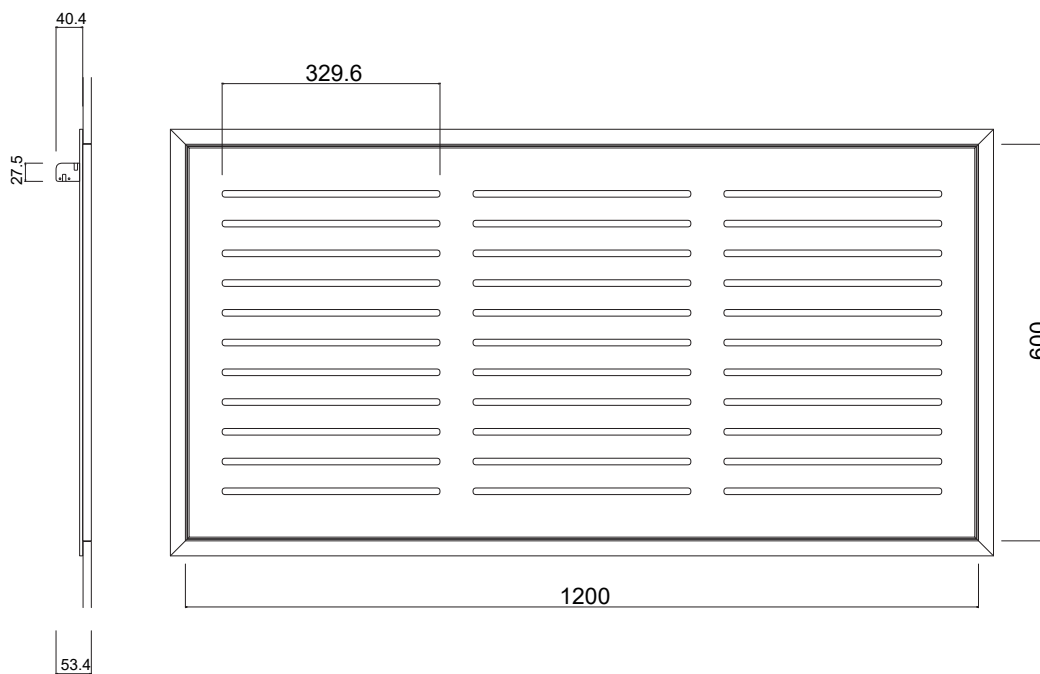

BOTOLE RIPRESA ARIA STANDARD - SERIE 200 - ASOLE 10mm

BOTOLE RIPRESA ARIA STANDARD - SERIE 300 - ASOLE 10mm

BOTOLE RIPRESA ARIA STANDARD - SERIE 300 - ASOLE 10mm

BOTOLE RIPRESA ARIA STANDARD - SERIE 400 - ASOLE 10mm

BOTOLE RIPRESA ARIA STANDARD - SERIE 400 - ASOLE 10mm

BOTOLE RIPRESA ARIA STANDARD - SERIE 500 - ASOLE 10mm

BOTOLE RIPRESA ARIA STANDARD - SERIE 500 - ASOLE 10mm

BOTOLE RIPRESA ARIA STANDARD - SERIE 600 - ASOLE 10mm

BOTOLE RIPRESA ARIA STANDARD - SERIE 600 - ASOLE 10mm

BOTOLE RIPRESA ARIA STANDARD - SERIE 600 - ASOLE 10mm

BOTOLE RIPRESA ARIA STANDARD - SERIE 700 - ASOLE 10mm

BOTOLE RIPRESA ARIA STANDARD - SERIE 800 - ASOLE 10mm

BOTOLE RIPRESA ARIA STANDARD - SERIE 800 - ASOLE 10mm

BOTOLE RIPRESA ARIA STANDARD - SERIE 900 - ASOLE 10mm

BOTOLE RIPRESA ARIA STANDARD - SERIE 1000 - ASOLE 10mm

BOTOLE RIPRESA ARIA STANDARD - SERIE 1200 - ASOLE 10mm