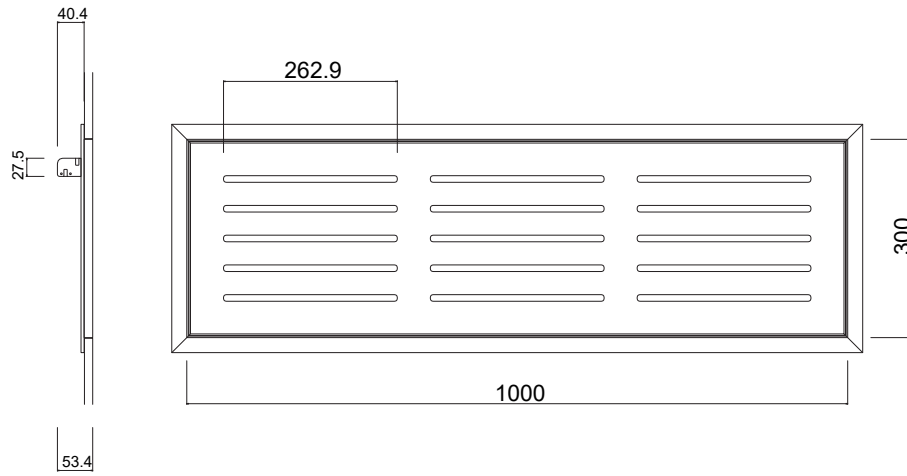

BOTOLE RIPRESA ARIA STANDARD - SERIE 200 - ASOLE 10mm

BOTOLE RIPRESA ARIA STANDARD - SERIE 300 - ASOLE 10mm

BOTOLE RIPRESA ARIA STANDARD - SERIE 300 - ASOLE 10mm

BOTOLE RIPRESA ARIA STANDARD - SERIE 400 - ASOLE 10mm

BOTOLE RIPRESA ARIA STANDARD - SERIE 400 - ASOLE 10mm

BOTOLE RIPRESA ARIA STANDARD - SERIE 500 - ASOLE 10mm

BOTOLE RIPRESA ARIA STANDARD - SERIE 500 - ASOLE 10mm

BOTOLE RIPRESA ARIA STANDARD - SERIE 600 - ASOLE 10mm

BOTOLE RIPRESA ARIA STANDARD - SERIE 600 - ASOLE 10mm

BOTOLE RIPRESA ARIA STANDARD - SERIE 600 - ASOLE 10mm

BOTOLE RIPRESA ARIA STANDARD - SERIE 700 - ASOLE 10mm

BOTOLE RIPRESA ARIA STANDARD - SERIE 800 - ASOLE 10mm

BOTOLE RIPRESA ARIA STANDARD - SERIE 800 - ASOLE 10mm

BOTOLE RIPRESA ARIA STANDARD - SERIE 900 - ASOLE 10mm

BOTOLE RIPRESA ARIA STANDARD - SERIE 1000 - ASOLE 10mm

BOTOLE RIPRESA ARIA STANDARD - SERIE 1200 - ASOLE 10mm