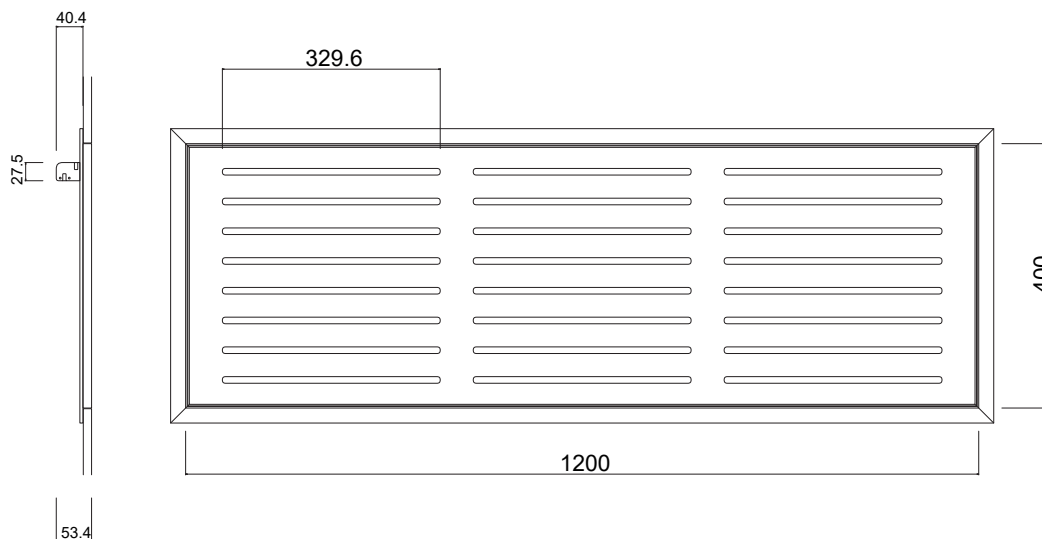

BOTOLE RIPRESA ARIA STANDARD - SERIE 200 - ASOLE 10mm

BOTOLE RIPRESA ARIA STANDARD - SERIE 300 - ASOLE 10mm

BOTOLE RIPRESA ARIA STANDARD - SERIE 300 - ASOLE 10mm

BOTOLE RIPRESA ARIA STANDARD - SERIE 400 - ASOLE 10mm

BOTOLE RIPRESA ARIA STANDARD - SERIE 400 - ASOLE 10mm

BOTOLE RIPRESA ARIA STANDARD - SERIE 500 - ASOLE 10mm

BOTOLE RIPRESA ARIA STANDARD - SERIE 500 - ASOLE 10mm

BOTOLE RIPRESA ARIA STANDARD - SERIE 600 - ASOLE 10mm

BOTOLE RIPRESA ARIA STANDARD - SERIE 600 - ASOLE 10mm

BOTOLE RIPRESA ARIA STANDARD - SERIE 600 - ASOLE 10mm

BOTOLE RIPRESA ARIA STANDARD - SERIE 700 - ASOLE 10mm

BOTOLE RIPRESA ARIA STANDARD - SERIE 800 - ASOLE 10mm

BOTOLE RIPRESA ARIA STANDARD - SERIE 800 - ASOLE 10mm

BOTOLE RIPRESA ARIA STANDARD - SERIE 900 - ASOLE 10mm

BOTOLE RIPRESA ARIA STANDARD - SERIE 1000 - ASOLE 10mm

BOTOLE RIPRESA ARIA STANDARD - SERIE 1200 - ASOLE 10mm