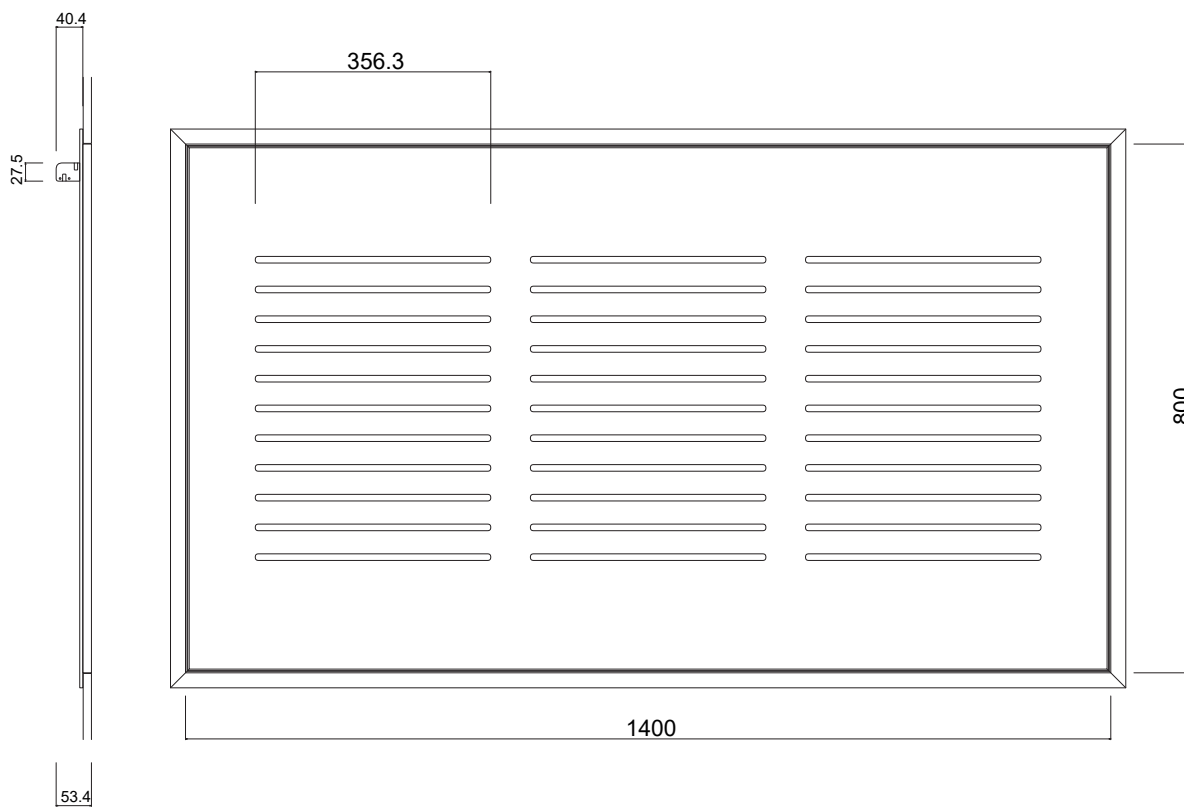

BOTOLE RIPRESA ARIA STANDARD - SERIE 200 - ASOLE 10mm

BOTOLE RIPRESA ARIA STANDARD - SERIE 300 - ASOLE 10mm

BOTOLE RIPRESA ARIA STANDARD - SERIE 300 - ASOLE 10mm

BOTOLE RIPRESA ARIA STANDARD - SERIE 400 - ASOLE 10mm

BOTOLE RIPRESA ARIA STANDARD - SERIE 400 - ASOLE 10mm

BOTOLE RIPRESA ARIA STANDARD - SERIE 500 - ASOLE 10mm

BOTOLE RIPRESA ARIA STANDARD - SERIE 500 - ASOLE 10mm

BOTOLE RIPRESA ARIA STANDARD - SERIE 600 - ASOLE 10mm

BOTOLE RIPRESA ARIA STANDARD - SERIE 600 - ASOLE 10mm

BOTOLE RIPRESA ARIA STANDARD - SERIE 600 - ASOLE 10mm

BOTOLE RIPRESA ARIA STANDARD - SERIE 700 - ASOLE 10mm

BOTOLE RIPRESA ARIA STANDARD - SERIE 800 - ASOLE 10mm

BOTOLE RIPRESA ARIA STANDARD - SERIE 800 - ASOLE 10mm

BOTOLE RIPRESA ARIA STANDARD - SERIE 900 - ASOLE 10mm

BOTOLE RIPRESA ARIA STANDARD - SERIE 1000 - ASOLE 10mm

BOTOLE RIPRESA ARIA STANDARD - SERIE 1200 - ASOLE 10mm