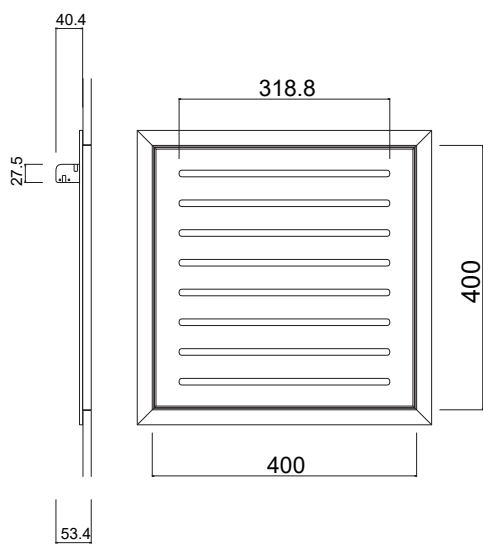

BOTOLE RIPRESA ARIA STANDARD - SERIE 200 - ASOLE 10mm

BOTOLE RIPRESA ARIA STANDARD - SERIE 300 - ASOLE 10mm

BOTOLE RIPRESA ARIA STANDARD - SERIE 300 - ASOLE 10mm

BOTOLE RIPRESA ARIA STANDARD - SERIE 400 - ASOLE 10mm

BOTOLE RIPRESA ARIA STANDARD - SERIE 400 - ASOLE 10mm

BOTOLE RIPRESA ARIA STANDARD - SERIE 500 - ASOLE 10mm

BOTOLE RIPRESA ARIA STANDARD - SERIE 500 - ASOLE 10mm

BOTOLE RIPRESA ARIA STANDARD - SERIE 600 - ASOLE 10mm

BOTOLE RIPRESA ARIA STANDARD - SERIE 600 - ASOLE 10mm

BOTOLE RIPRESA ARIA STANDARD - SERIE 600 - ASOLE 10mm

BOTOLE RIPRESA ARIA STANDARD - SERIE 700 - ASOLE 10mm

BOTOLE RIPRESA ARIA STANDARD - SERIE 800 - ASOLE 10mm

BOTOLE RIPRESA ARIA STANDARD - SERIE 800 - ASOLE 10mm

BOTOLE RIPRESA ARIA STANDARD - SERIE 900 - ASOLE 10mm

BOTOLE RIPRESA ARIA STANDARD - SERIE 1000 - ASOLE 10mm

BOTOLE RIPRESA ARIA STANDARD - SERIE 1200 - ASOLE 10mm