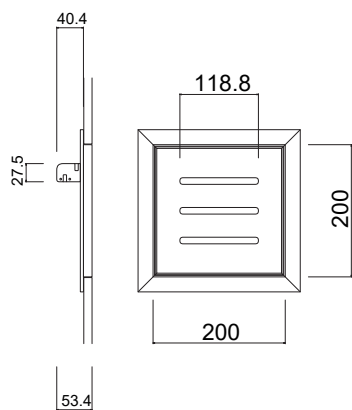

BOTOLE RIPRESA ARIA STANDARD - SERIE 200 - ASOLE 10mm

BOTOLE RIPRESA ARIA STANDARD - SERIE 300 - ASOLE 10mm

BOTOLE RIPRESA ARIA STANDARD - SERIE 300 - ASOLE 10mm

BOTOLE RIPRESA ARIA STANDARD - SERIE 400 - ASOLE 10mm

BOTOLE RIPRESA ARIA STANDARD - SERIE 400 - ASOLE 10mm

BOTOLE RIPRESA ARIA STANDARD - SERIE 500 - ASOLE 10mm

BOTOLE RIPRESA ARIA STANDARD - SERIE 500 - ASOLE 10mm

BOTOLE RIPRESA ARIA STANDARD - SERIE 600 - ASOLE 10mm

BOTOLE RIPRESA ARIA STANDARD - SERIE 600 - ASOLE 10mm

BOTOLE RIPRESA ARIA STANDARD - SERIE 600 - ASOLE 10mm

BOTOLE RIPRESA ARIA STANDARD - SERIE 700 - ASOLE 10mm

BOTOLE RIPRESA ARIA STANDARD - SERIE 800 - ASOLE 10mm

BOTOLE RIPRESA ARIA STANDARD - SERIE 800 - ASOLE 10mm

BOTOLE RIPRESA ARIA STANDARD - SERIE 900 - ASOLE 10mm

BOTOLE RIPRESA ARIA STANDARD - SERIE 1000 - ASOLE 10mm

BOTOLE RIPRESA ARIA STANDARD - SERIE 1200 - ASOLE 10mm