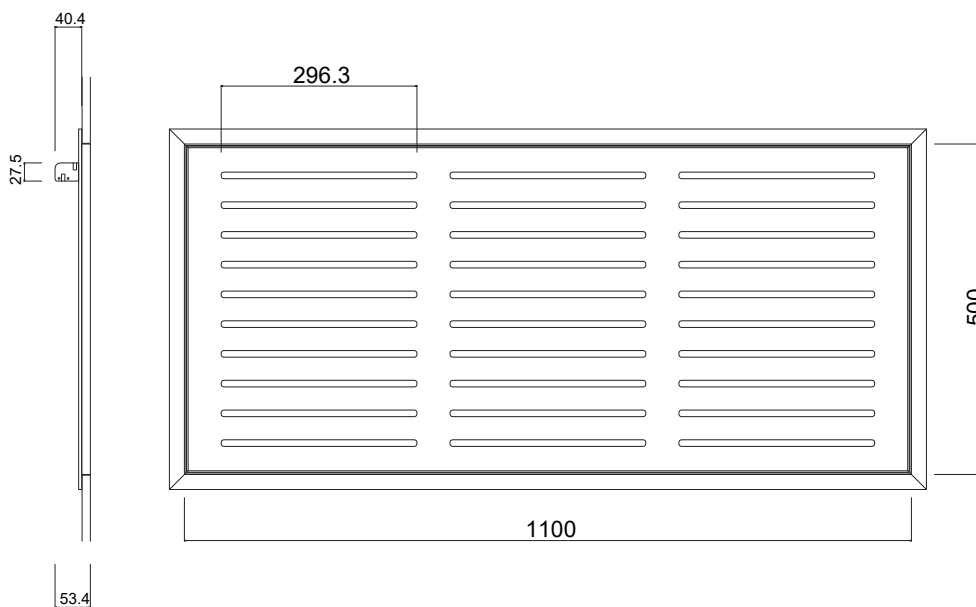

BOTOLE RIPRESA ARIA STANDARD - SERIE 200 - ASOLE 10mm

BOTOLE RIPRESA ARIA STANDARD - SERIE 300 - ASOLE 10mm

BOTOLE RIPRESA ARIA STANDARD - SERIE 300 - ASOLE 10mm

BOTOLE RIPRESA ARIA STANDARD - SERIE 400 - ASOLE 10mm

BOTOLE RIPRESA ARIA STANDARD - SERIE 400 - ASOLE 10mm

BOTOLE RIPRESA ARIA STANDARD - SERIE 500 - ASOLE 10mm

BOTOLE RIPRESA ARIA STANDARD - SERIE 500 - ASOLE 10mm

BOTOLE RIPRESA ARIA STANDARD - SERIE 600 - ASOLE 10mm

BOTOLE RIPRESA ARIA STANDARD - SERIE 600 - ASOLE 10mm

BOTOLE RIPRESA ARIA STANDARD - SERIE 600 - ASOLE 10mm

BOTOLE RIPRESA ARIA STANDARD - SERIE 700 - ASOLE 10mm

BOTOLE RIPRESA ARIA STANDARD - SERIE 800 - ASOLE 10mm

BOTOLE RIPRESA ARIA STANDARD - SERIE 800 - ASOLE 10mm

BOTOLE RIPRESA ARIA STANDARD - SERIE 900 - ASOLE 10mm

BOTOLE RIPRESA ARIA STANDARD - SERIE 1000 - ASOLE 10mm

BOTOLE RIPRESA ARIA STANDARD - SERIE 1200 - ASOLE 10mm