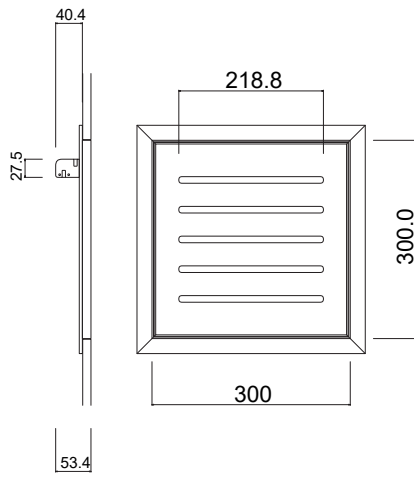

BOTOLE RIPRESA ARIA STANDARD - SERIE 200 - ASOLE 10mm

BOTOLE RIPRESA ARIA STANDARD - SERIE 300 - ASOLE 10mm

BOTOLE RIPRESA ARIA STANDARD - SERIE 300 - ASOLE 10mm

BOTOLE RIPRESA ARIA STANDARD - SERIE 400 - ASOLE 10mm

BOTOLE RIPRESA ARIA STANDARD - SERIE 400 - ASOLE 10mm

BOTOLE RIPRESA ARIA STANDARD - SERIE 500 - ASOLE 10mm

BOTOLE RIPRESA ARIA STANDARD - SERIE 500 - ASOLE 10mm

BOTOLE RIPRESA ARIA STANDARD - SERIE 600 - ASOLE 10mm

BOTOLE RIPRESA ARIA STANDARD - SERIE 600 - ASOLE 10mm

BOTOLE RIPRESA ARIA STANDARD - SERIE 600 - ASOLE 10mm

BOTOLE RIPRESA ARIA STANDARD - SERIE 700 - ASOLE 10mm

BOTOLE RIPRESA ARIA STANDARD - SERIE 800 - ASOLE 10mm

BOTOLE RIPRESA ARIA STANDARD - SERIE 800 - ASOLE 10mm

BOTOLE RIPRESA ARIA STANDARD - SERIE 900 - ASOLE 10mm

BOTOLE RIPRESA ARIA STANDARD - SERIE 1000 - ASOLE 10mm

BOTOLE RIPRESA ARIA STANDARD - SERIE 1200 - ASOLE 10mm