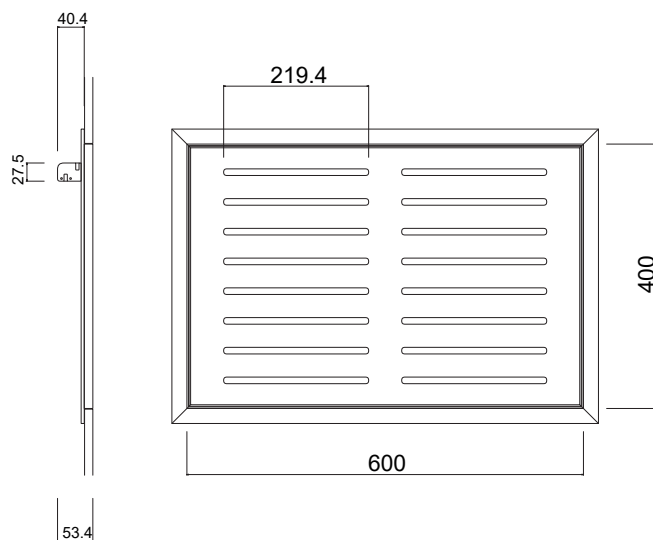

BOTOLE RIPRESA ARIA STANDARD - SERIE 200 - ASOLE 10mm

BOTOLE RIPRESA ARIA STANDARD - SERIE 300 - ASOLE 10mm

BOTOLE RIPRESA ARIA STANDARD - SERIE 300 - ASOLE 10mm

BOTOLE RIPRESA ARIA STANDARD - SERIE 400 - ASOLE 10mm

BOTOLE RIPRESA ARIA STANDARD - SERIE 400 - ASOLE 10mm

BOTOLE RIPRESA ARIA STANDARD - SERIE 500 - ASOLE 10mm

BOTOLE RIPRESA ARIA STANDARD - SERIE 500 - ASOLE 10mm

BOTOLE RIPRESA ARIA STANDARD - SERIE 600 - ASOLE 10mm

BOTOLE RIPRESA ARIA STANDARD - SERIE 600 - ASOLE 10mm

BOTOLE RIPRESA ARIA STANDARD - SERIE 600 - ASOLE 10mm

BOTOLE RIPRESA ARIA STANDARD - SERIE 700 - ASOLE 10mm

BOTOLE RIPRESA ARIA STANDARD - SERIE 800 - ASOLE 10mm

BOTOLE RIPRESA ARIA STANDARD - SERIE 800 - ASOLE 10mm

BOTOLE RIPRESA ARIA STANDARD - SERIE 900 - ASOLE 10mm

BOTOLE RIPRESA ARIA STANDARD - SERIE 1000 - ASOLE 10mm

BOTOLE RIPRESA ARIA STANDARD - SERIE 1200 - ASOLE 10mm