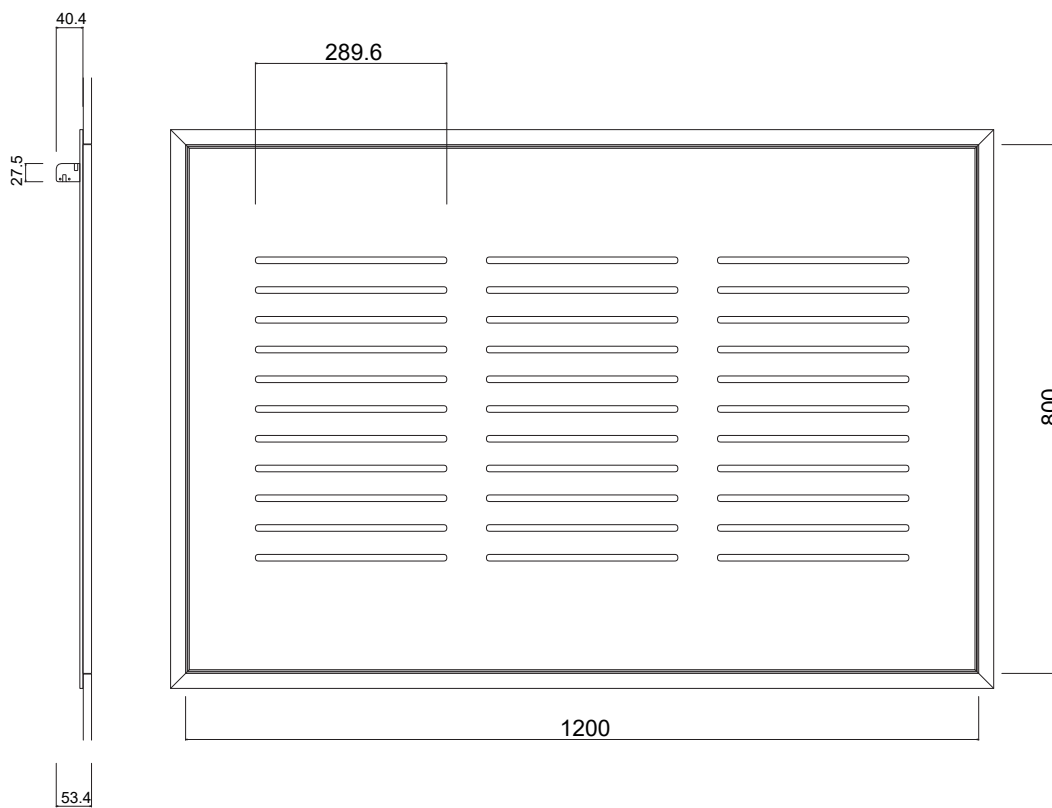

BOTOLE RIPRESA ARIA STANDARD - SERIE 400 - ASOLE 10mm

BOTOLE RIPRESA ARIA STANDARD - SERIE 500 - ASOLE 10mm

BOTOLE RIPRESA ARIA STANDARD - SERIE 500 - ASOLE 10mm

BOTOLE RIPRESA ARIA STANDARD - SERIE 600 - ASOLE 10mm

BOTOLE RIPRESA ARIA STANDARD - SERIE 600 - ASOLE 10mm

BOTOLE RIPRESA ARIA STANDARD - SERIE 600 - ASOLE 10mm

BOTOLE RIPRESA ARIA STANDARD - SERIE 700 - ASOLE 10mm

BOTOLE RIPRESA ARIA STANDARD - SERIE 800 - ASOLE 10mm

BOTOLE RIPRESA ARIA STANDARD - SERIE 800 - ASOLE 10mm

BOTOLE RIPRESA ARIA STANDARD - SERIE 900 - ASOLE 10mm

BOTOLE RIPRESA ARIA STANDARD - SERIE 1000 - ASOLE 10mm

BOTOLE RIPRESA ARIA STANDARD - SERIE 1200 - ASOLE 10mm