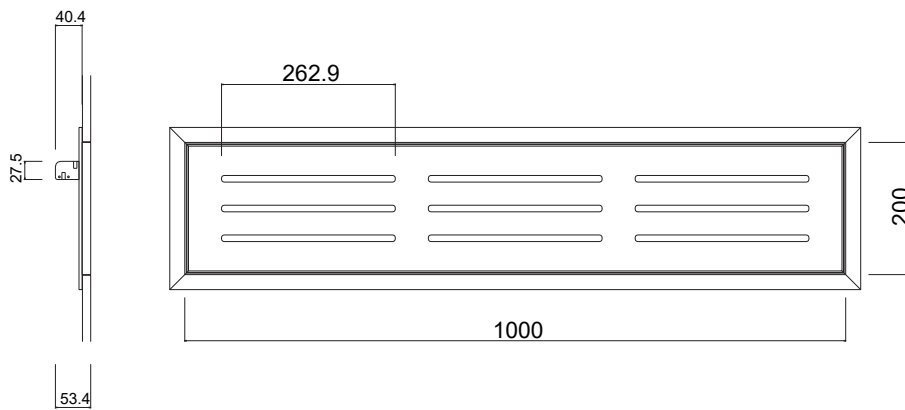

BOTOLE RIPRESA ARIA STANDARD - SERIE 200 - ASOLE 10mm

BOTOLE RIPRESA ARIA STANDARD - SERIE 300 - ASOLE 10mm

BOTOLE RIPRESA ARIA STANDARD - SERIE 300 - ASOLE 10mm

BOTOLE RIPRESA ARIA STANDARD - SERIE 400 - ASOLE 10mm

BOTOLE RIPRESA ARIA STANDARD - SERIE 400 - ASOLE 10mm

BOTOLE RIPRESA ARIA STANDARD - SERIE 500 - ASOLE 10mm

BOTOLE RIPRESA ARIA STANDARD - SERIE 500 - ASOLE 10mm

BOTOLE RIPRESA ARIA STANDARD - SERIE 600 - ASOLE 10mm

BOTOLE RIPRESA ARIA STANDARD - SERIE 600 - ASOLE 10mm

BOTOLE RIPRESA ARIA STANDARD - SERIE 600 - ASOLE 10mm

BOTOLE RIPRESA ARIA STANDARD - SERIE 700 - ASOLE 10mm

BOTOLE RIPRESA ARIA STANDARD - SERIE 800 - ASOLE 10mm

BOTOLE RIPRESA ARIA STANDARD - SERIE 800 - ASOLE 10mm

BOTOLE RIPRESA ARIA STANDARD - SERIE 900 - ASOLE 10mm

BOTOLE RIPRESA ARIA STANDARD - SERIE 1000 - ASOLE 10mm

BOTOLE RIPRESA ARIA STANDARD - SERIE 1200 - ASOLE 10mm