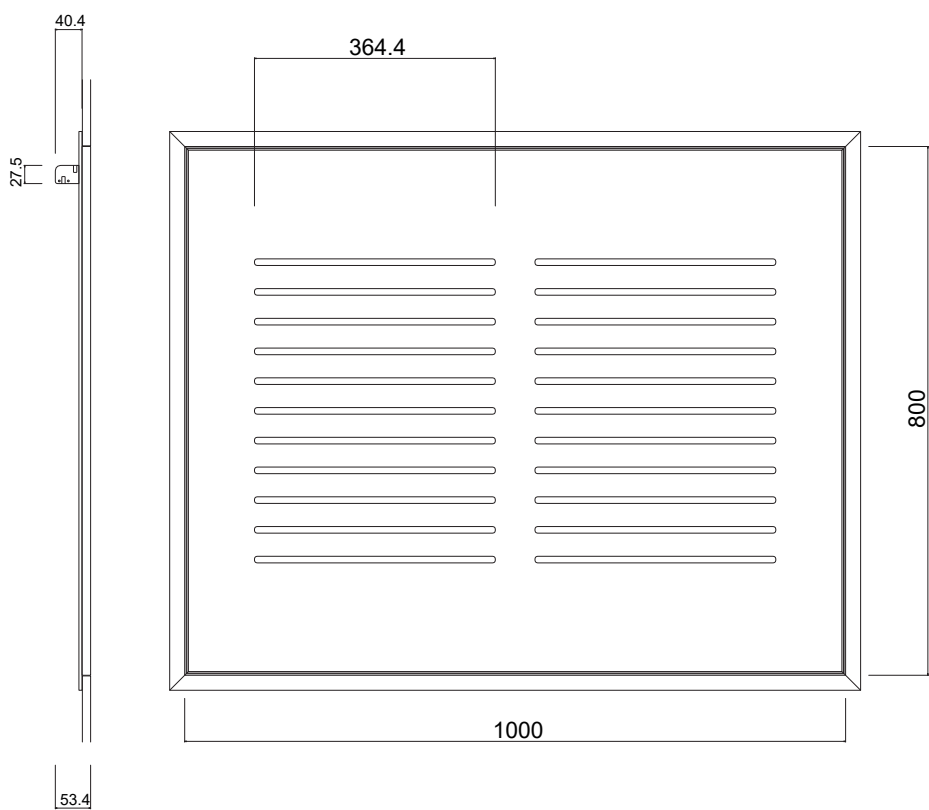

BOTOLE RIPRESA ARIA STANDARD - SERIE 400 - ASOLE 10mm

BOTOLE RIPRESA ARIA STANDARD - SERIE 500 - ASOLE 10mm

BOTOLE RIPRESA ARIA STANDARD - SERIE 500 - ASOLE 10mm

BOTOLE RIPRESA ARIA STANDARD - SERIE 600 - ASOLE 10mm

BOTOLE RIPRESA ARIA STANDARD - SERIE 600 - ASOLE 10mm

BOTOLE RIPRESA ARIA STANDARD - SERIE 600 - ASOLE 10mm

BOTOLE RIPRESA ARIA STANDARD - SERIE 700 - ASOLE 10mm

BOTOLE RIPRESA ARIA STANDARD - SERIE 800 - ASOLE 10mm

BOTOLE RIPRESA ARIA STANDARD - SERIE 800 - ASOLE 10mm

BOTOLE RIPRESA ARIA STANDARD - SERIE 900 - ASOLE 10mm

BOTOLE RIPRESA ARIA STANDARD - SERIE 1000 - ASOLE 10mm

BOTOLE RIPRESA ARIA STANDARD - SERIE 1200 - ASOLE 10mm