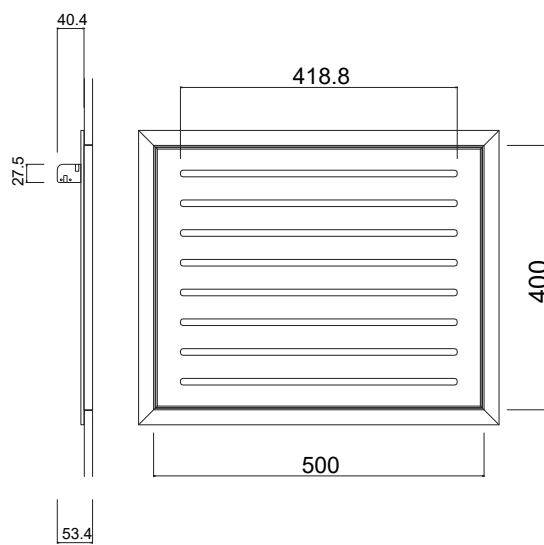

BOTOLE RIPRESA ARIA STANDARD - SERIE 200 - ASOLE 10mm

BOTOLE RIPRESA ARIA STANDARD - SERIE 300 - ASOLE 10mm

BOTOLE RIPRESA ARIA STANDARD - SERIE 300 - ASOLE 10mm

BOTOLE RIPRESA ARIA STANDARD - SERIE 400 - ASOLE 10mm

BOTOLE RIPRESA ARIA STANDARD - SERIE 400 - ASOLE 10mm

BOTOLE RIPRESA ARIA STANDARD - SERIE 500 - ASOLE 10mm

BOTOLE RIPRESA ARIA STANDARD - SERIE 500 - ASOLE 10mm

BOTOLE RIPRESA ARIA STANDARD - SERIE 600 - ASOLE 10mm

BOTOLE RIPRESA ARIA STANDARD - SERIE 600 - ASOLE 10mm

BOTOLE RIPRESA ARIA STANDARD - SERIE 600 - ASOLE 10mm

BOTOLE RIPRESA ARIA STANDARD - SERIE 700 - ASOLE 10mm

BOTOLE RIPRESA ARIA STANDARD - SERIE 800 - ASOLE 10mm

BOTOLE RIPRESA ARIA STANDARD - SERIE 800 - ASOLE 10mm

BOTOLE RIPRESA ARIA STANDARD - SERIE 900 - ASOLE 10mm

BOTOLE RIPRESA ARIA STANDARD - SERIE 1000 - ASOLE 10mm

BOTOLE RIPRESA ARIA STANDARD - SERIE 1200 - ASOLE 10mm