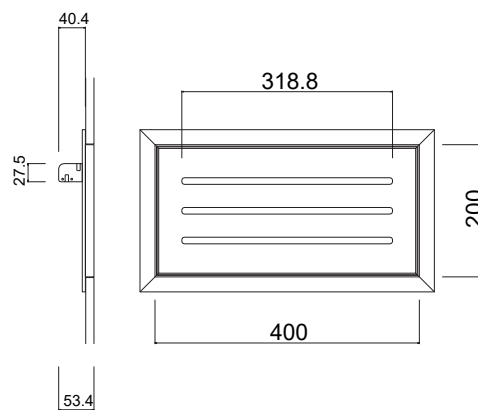

BOTOLE RIPRESA ARIA STANDARD - SERIE 200 - ASOLE 10mm

BOTOLE RIPRESA ARIA STANDARD - SERIE 300 - ASOLE 10mm

BOTOLE RIPRESA ARIA STANDARD - SERIE 300 - ASOLE 10mm

BOTOLE RIPRESA ARIA STANDARD - SERIE 400 - ASOLE 10mm

BOTOLE RIPRESA ARIA STANDARD - SERIE 400 - ASOLE 10mm

BOTOLE RIPRESA ARIA STANDARD - SERIE 500 - ASOLE 10mm

BOTOLE RIPRESA ARIA STANDARD - SERIE 500 - ASOLE 10mm

BOTOLE RIPRESA ARIA STANDARD - SERIE 600 - ASOLE 10mm

BOTOLE RIPRESA ARIA STANDARD - SERIE 600 - ASOLE 10mm

BOTOLE RIPRESA ARIA STANDARD - SERIE 600 - ASOLE 10mm

BOTOLE RIPRESA ARIA STANDARD - SERIE 700 - ASOLE 10mm

BOTOLE RIPRESA ARIA STANDARD - SERIE 800 - ASOLE 10mm

BOTOLE RIPRESA ARIA STANDARD - SERIE 800 - ASOLE 10mm

BOTOLE RIPRESA ARIA STANDARD - SERIE 900 - ASOLE 10mm

BOTOLE RIPRESA ARIA STANDARD - SERIE 1000 - ASOLE 10mm

BOTOLE RIPRESA ARIA STANDARD - SERIE 1200 - ASOLE 10mm