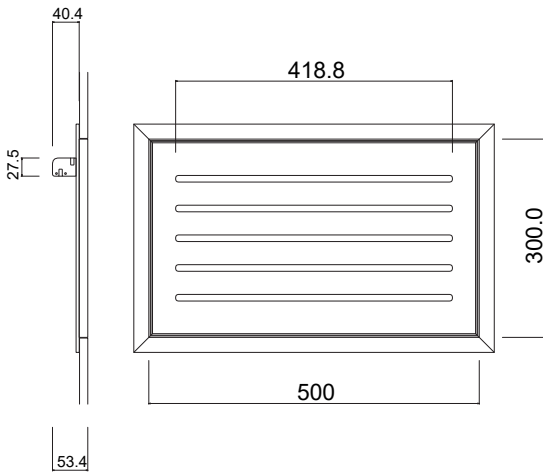

BOTOLE RIPRESA ARIA STANDARD - SERIE 200 - ASOLE 10mm

BOTOLE RIPRESA ARIA STANDARD - SERIE 300 - ASOLE 10mm

BOTOLE RIPRESA ARIA STANDARD - SERIE 300 - ASOLE 10mm

BOTOLE RIPRESA ARIA STANDARD - SERIE 400 - ASOLE 10mm

BOTOLE RIPRESA ARIA STANDARD - SERIE 400 - ASOLE 10mm

BOTOLE RIPRESA ARIA STANDARD - SERIE 500 - ASOLE 10mm

BOTOLE RIPRESA ARIA STANDARD - SERIE 500 - ASOLE 10mm

BOTOLE RIPRESA ARIA STANDARD - SERIE 600 - ASOLE 10mm

BOTOLE RIPRESA ARIA STANDARD - SERIE 600 - ASOLE 10mm

BOTOLE RIPRESA ARIA STANDARD - SERIE 600 - ASOLE 10mm

BOTOLE RIPRESA ARIA STANDARD - SERIE 700 - ASOLE 10mm

BOTOLE RIPRESA ARIA STANDARD - SERIE 800 - ASOLE 10mm

BOTOLE RIPRESA ARIA STANDARD - SERIE 800 - ASOLE 10mm

BOTOLE RIPRESA ARIA STANDARD - SERIE 900 - ASOLE 10mm

BOTOLE RIPRESA ARIA STANDARD - SERIE 1000 - ASOLE 10mm

BOTOLE RIPRESA ARIA STANDARD - SERIE 1200 - ASOLE 10mm