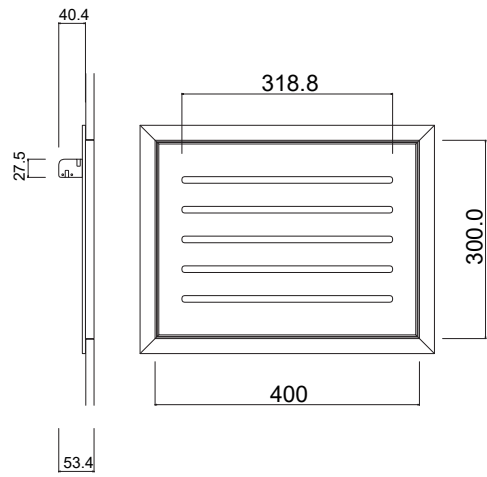

BOTOLE RIPRESA ARIA STANDARD - SERIE 200 - ASOLE 10mm

BOTOLE RIPRESA ARIA STANDARD - SERIE 300 - ASOLE 10mm

BOTOLE RIPRESA ARIA STANDARD - SERIE 300 - ASOLE 10mm

BOTOLE RIPRESA ARIA STANDARD - SERIE 400 - ASOLE 10mm

BOTOLE RIPRESA ARIA STANDARD - SERIE 400 - ASOLE 10mm

BOTOLE RIPRESA ARIA STANDARD - SERIE 500 - ASOLE 10mm

BOTOLE RIPRESA ARIA STANDARD - SERIE 500 - ASOLE 10mm

BOTOLE RIPRESA ARIA STANDARD - SERIE 600 - ASOLE 10mm

BOTOLE RIPRESA ARIA STANDARD - SERIE 600 - ASOLE 10mm

BOTOLE RIPRESA ARIA STANDARD - SERIE 600 - ASOLE 10mm

BOTOLE RIPRESA ARIA STANDARD - SERIE 700 - ASOLE 10mm

BOTOLE RIPRESA ARIA STANDARD - SERIE 800 - ASOLE 10mm

BOTOLE RIPRESA ARIA STANDARD - SERIE 800 - ASOLE 10mm

BOTOLE RIPRESA ARIA STANDARD - SERIE 900 - ASOLE 10mm

BOTOLE RIPRESA ARIA STANDARD - SERIE 1000 - ASOLE 10mm

BOTOLE RIPRESA ARIA STANDARD - SERIE 1200 - ASOLE 10mm