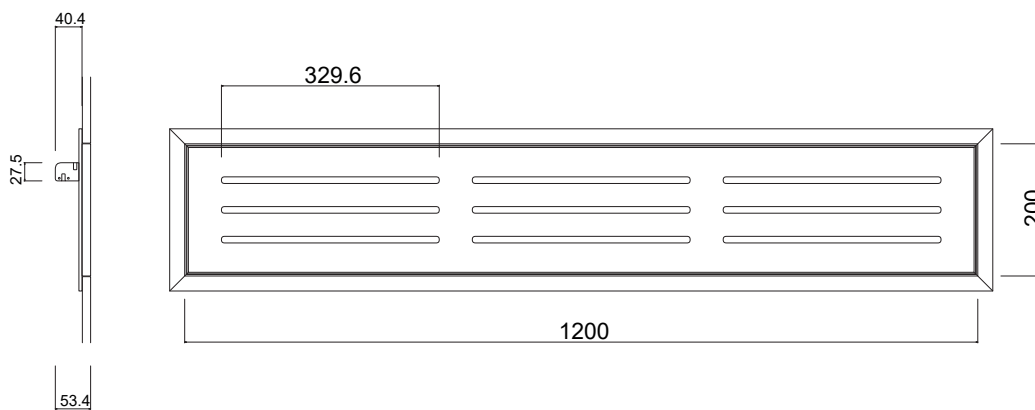

BOTOLE RIPRESA ARIA STANDARD - SERIE 200 - ASOLE 10mm

BOTOLE RIPRESA ARIA STANDARD - SERIE 300 - ASOLE 10mm

BOTOLE RIPRESA ARIA STANDARD - SERIE 300 - ASOLE 10mm

BOTOLE RIPRESA ARIA STANDARD - SERIE 400 - ASOLE 10mm

BOTOLE RIPRESA ARIA STANDARD - SERIE 400 - ASOLE 10mm

BOTOLE RIPRESA ARIA STANDARD - SERIE 500 - ASOLE 10mm

BOTOLE RIPRESA ARIA STANDARD - SERIE 500 - ASOLE 10mm

BOTOLE RIPRESA ARIA STANDARD - SERIE 600 - ASOLE 10mm

BOTOLE RIPRESA ARIA STANDARD - SERIE 600 - ASOLE 10mm

BOTOLE RIPRESA ARIA STANDARD - SERIE 600 - ASOLE 10mm

BOTOLE RIPRESA ARIA STANDARD - SERIE 700 - ASOLE 10mm

BOTOLE RIPRESA ARIA STANDARD - SERIE 800 - ASOLE 10mm

BOTOLE RIPRESA ARIA STANDARD - SERIE 800 - ASOLE 10mm

BOTOLE RIPRESA ARIA STANDARD - SERIE 900 - ASOLE 10mm

BOTOLE RIPRESA ARIA STANDARD - SERIE 1000 - ASOLE 10mm

BOTOLE RIPRESA ARIA STANDARD - SERIE 1200 - ASOLE 10mm