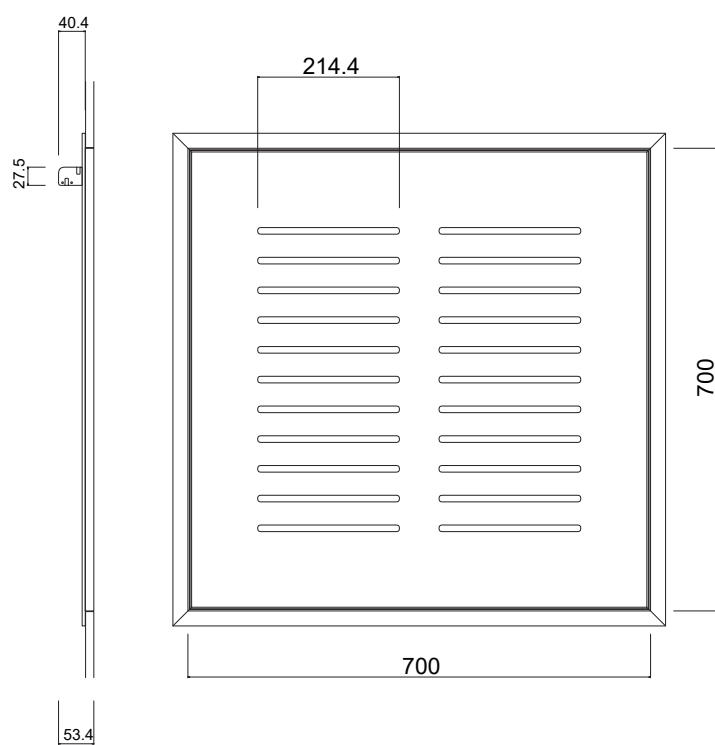

BOTOLE RIPRESA ARIA STANDARD - SERIE 200 - ASOLE 10mm

BOTOLE RIPRESA ARIA STANDARD - SERIE 300 - ASOLE 10mm

BOTOLE RIPRESA ARIA STANDARD - SERIE 300 - ASOLE 10mm

BOTOLE RIPRESA ARIA STANDARD - SERIE 400 - ASOLE 10mm

BOTOLE RIPRESA ARIA STANDARD - SERIE 400 - ASOLE 10mm

BOTOLE RIPRESA ARIA STANDARD - SERIE 500 - ASOLE 10mm

BOTOLE RIPRESA ARIA STANDARD - SERIE 500 - ASOLE 10mm

BOTOLE RIPRESA ARIA STANDARD - SERIE 600 - ASOLE 10mm

BOTOLE RIPRESA ARIA STANDARD - SERIE 600 - ASOLE 10mm

BOTOLE RIPRESA ARIA STANDARD - SERIE 600 - ASOLE 10mm

BOTOLE RIPRESA ARIA STANDARD - SERIE 700 - ASOLE 10mm

BOTOLE RIPRESA ARIA STANDARD - SERIE 800 - ASOLE 10mm

BOTOLE RIPRESA ARIA STANDARD - SERIE 800 - ASOLE 10mm

BOTOLE RIPRESA ARIA STANDARD - SERIE 900 - ASOLE 10mm

BOTOLE RIPRESA ARIA STANDARD - SERIE 1000 - ASOLE 10mm

BOTOLE RIPRESA ARIA STANDARD - SERIE 1200 - ASOLE 10mm