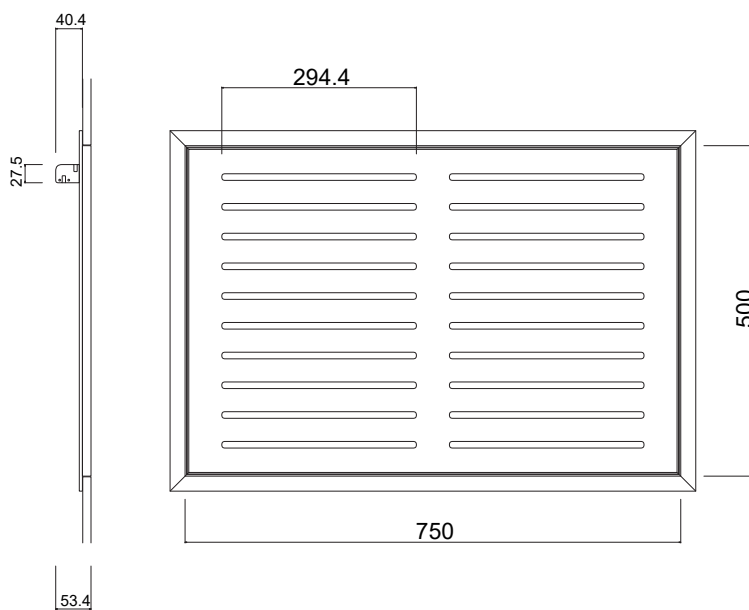

BOTOLE RIPRESA ARIA STANDARD - SERIE 200 - ASOLE 10mm

BOTOLE RIPRESA ARIA STANDARD - SERIE 300 - ASOLE 10mm

BOTOLE RIPRESA ARIA STANDARD - SERIE 300 - ASOLE 10mm

BOTOLE RIPRESA ARIA STANDARD - SERIE 400 - ASOLE 10mm

BOTOLE RIPRESA ARIA STANDARD - SERIE 400 - ASOLE 10mm

BOTOLE RIPRESA ARIA STANDARD - SERIE 500 - ASOLE 10mm

BOTOLE RIPRESA ARIA STANDARD - SERIE 500 - ASOLE 10mm

BOTOLE RIPRESA ARIA STANDARD - SERIE 600 - ASOLE 10mm

BOTOLE RIPRESA ARIA STANDARD - SERIE 600 - ASOLE 10mm

BOTOLE RIPRESA ARIA STANDARD - SERIE 600 - ASOLE 10mm

BOTOLE RIPRESA ARIA STANDARD - SERIE 700 - ASOLE 10mm

BOTOLE RIPRESA ARIA STANDARD - SERIE 800 - ASOLE 10mm

BOTOLE RIPRESA ARIA STANDARD - SERIE 800 - ASOLE 10mm

BOTOLE RIPRESA ARIA STANDARD - SERIE 900 - ASOLE 10mm

BOTOLE RIPRESA ARIA STANDARD - SERIE 1000 - ASOLE 10mm

BOTOLE RIPRESA ARIA STANDARD - SERIE 1200 - ASOLE 10mm