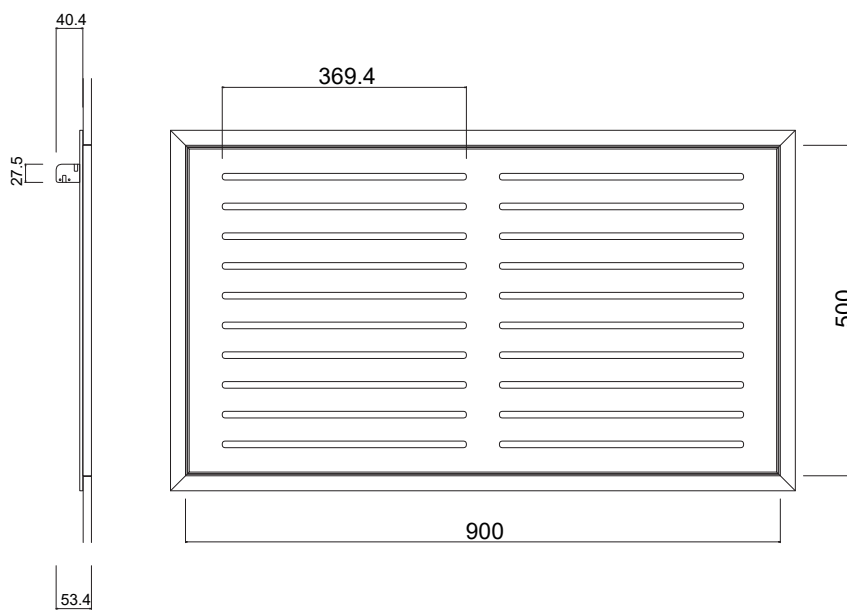

BOTOLE RIPRESA ARIA STANDARD - SERIE 200 - ASOLE 10mm

BOTOLE RIPRESA ARIA STANDARD - SERIE 300 - ASOLE 10mm

BOTOLE RIPRESA ARIA STANDARD - SERIE 300 - ASOLE 10mm

BOTOLE RIPRESA ARIA STANDARD - SERIE 400 - ASOLE 10mm

BOTOLE RIPRESA ARIA STANDARD - SERIE 400 - ASOLE 10mm

BOTOLE RIPRESA ARIA STANDARD - SERIE 500 - ASOLE 10mm

BOTOLE RIPRESA ARIA STANDARD - SERIE 500 - ASOLE 10mm

BOTOLE RIPRESA ARIA STANDARD - SERIE 600 - ASOLE 10mm

BOTOLE RIPRESA ARIA STANDARD - SERIE 600 - ASOLE 10mm

BOTOLE RIPRESA ARIA STANDARD - SERIE 600 - ASOLE 10mm

BOTOLE RIPRESA ARIA STANDARD - SERIE 700 - ASOLE 10mm

BOTOLE RIPRESA ARIA STANDARD - SERIE 800 - ASOLE 10mm

BOTOLE RIPRESA ARIA STANDARD - SERIE 800 - ASOLE 10mm

BOTOLE RIPRESA ARIA STANDARD - SERIE 900 - ASOLE 10mm

BOTOLE RIPRESA ARIA STANDARD - SERIE 1000 - ASOLE 10mm

BOTOLE RIPRESA ARIA STANDARD - SERIE 1200 - ASOLE 10mm