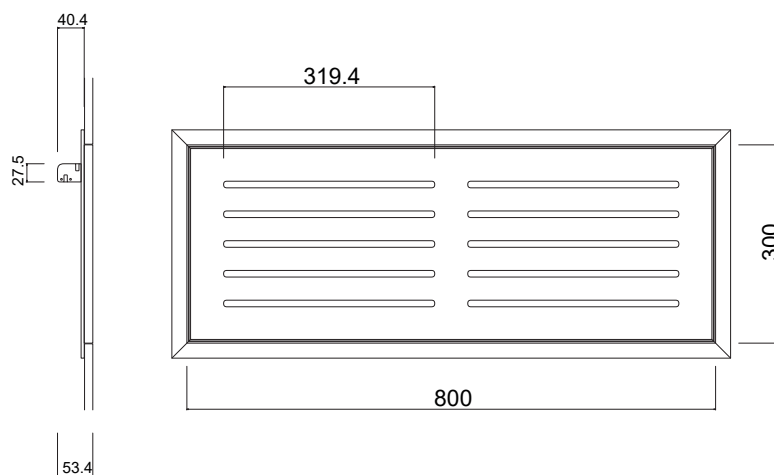

BOTOLE RIPRESA ARIA STANDARD - SERIE 200 - ASOLE 10mm

BOTOLE RIPRESA ARIA STANDARD - SERIE 300 - ASOLE 10mm

BOTOLE RIPRESA ARIA STANDARD - SERIE 300 - ASOLE 10mm

BOTOLE RIPRESA ARIA STANDARD - SERIE 400 - ASOLE 10mm

BOTOLE RIPRESA ARIA STANDARD - SERIE 400 - ASOLE 10mm

BOTOLE RIPRESA ARIA STANDARD - SERIE 500 - ASOLE 10mm

BOTOLE RIPRESA ARIA STANDARD - SERIE 500 - ASOLE 10mm

BOTOLE RIPRESA ARIA STANDARD - SERIE 600 - ASOLE 10mm

BOTOLE RIPRESA ARIA STANDARD - SERIE 600 - ASOLE 10mm

BOTOLE RIPRESA ARIA STANDARD - SERIE 600 - ASOLE 10mm

BOTOLE RIPRESA ARIA STANDARD - SERIE 700 - ASOLE 10mm

BOTOLE RIPRESA ARIA STANDARD - SERIE 800 - ASOLE 10mm

BOTOLE RIPRESA ARIA STANDARD - SERIE 800 - ASOLE 10mm

BOTOLE RIPRESA ARIA STANDARD - SERIE 900 - ASOLE 10mm

BOTOLE RIPRESA ARIA STANDARD - SERIE 1000 - ASOLE 10mm

BOTOLE RIPRESA ARIA STANDARD - SERIE 1200 - ASOLE 10mm