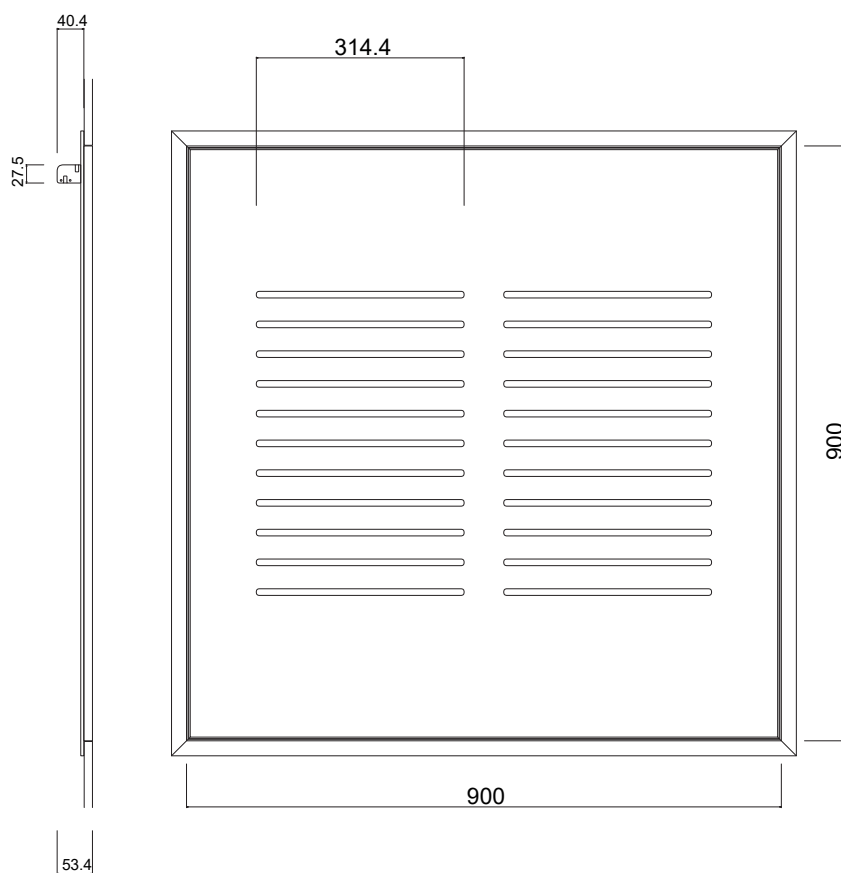

BOTOLE RIPRESA ARIA STANDARD - SERIE 400 - ASOLE 10mm

BOTOLE RIPRESA ARIA STANDARD - SERIE 500 - ASOLE 10mm

BOTOLE RIPRESA ARIA STANDARD - SERIE 500 - ASOLE 10mm

BOTOLE RIPRESA ARIA STANDARD - SERIE 600 - ASOLE 10mm

BOTOLE RIPRESA ARIA STANDARD - SERIE 600 - ASOLE 10mm

BOTOLE RIPRESA ARIA STANDARD - SERIE 600 - ASOLE 10mm

BOTOLE RIPRESA ARIA STANDARD - SERIE 700 - ASOLE 10mm

BOTOLE RIPRESA ARIA STANDARD - SERIE 800 - ASOLE 10mm

BOTOLE RIPRESA ARIA STANDARD - SERIE 800 - ASOLE 10mm

BOTOLE RIPRESA ARIA STANDARD - SERIE 900 - ASOLE 10mm

BOTOLE RIPRESA ARIA STANDARD - SERIE 1000 - ASOLE 10mm

BOTOLE RIPRESA ARIA STANDARD - SERIE 1200 - ASOLE 10mm