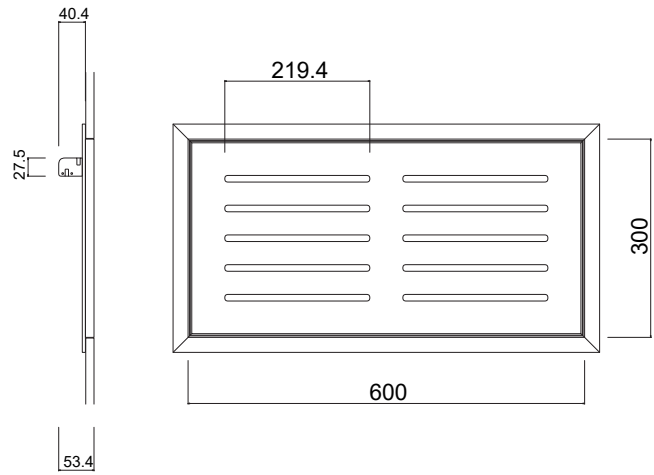

BOTOLE RIPRESA ARIA STANDARD - SERIE 200 - ASOLE 10mm

BOTOLE RIPRESA ARIA STANDARD - SERIE 300 - ASOLE 10mm

BOTOLE RIPRESA ARIA STANDARD - SERIE 300 - ASOLE 10mm

BOTOLE RIPRESA ARIA STANDARD - SERIE 400 - ASOLE 10mm

BOTOLE RIPRESA ARIA STANDARD - SERIE 400 - ASOLE 10mm

BOTOLE RIPRESA ARIA STANDARD - SERIE 500 - ASOLE 10mm

BOTOLE RIPRESA ARIA STANDARD - SERIE 500 - ASOLE 10mm

BOTOLE RIPRESA ARIA STANDARD - SERIE 600 - ASOLE 10mm

BOTOLE RIPRESA ARIA STANDARD - SERIE 600 - ASOLE 10mm

BOTOLE RIPRESA ARIA STANDARD - SERIE 600 - ASOLE 10mm

BOTOLE RIPRESA ARIA STANDARD - SERIE 700 - ASOLE 10mm

BOTOLE RIPRESA ARIA STANDARD - SERIE 800 - ASOLE 10mm

BOTOLE RIPRESA ARIA STANDARD - SERIE 800 - ASOLE 10mm

BOTOLE RIPRESA ARIA STANDARD - SERIE 900 - ASOLE 10mm

BOTOLE RIPRESA ARIA STANDARD - SERIE 1000 - ASOLE 10mm

BOTOLE RIPRESA ARIA STANDARD - SERIE 1200 - ASOLE 10mm