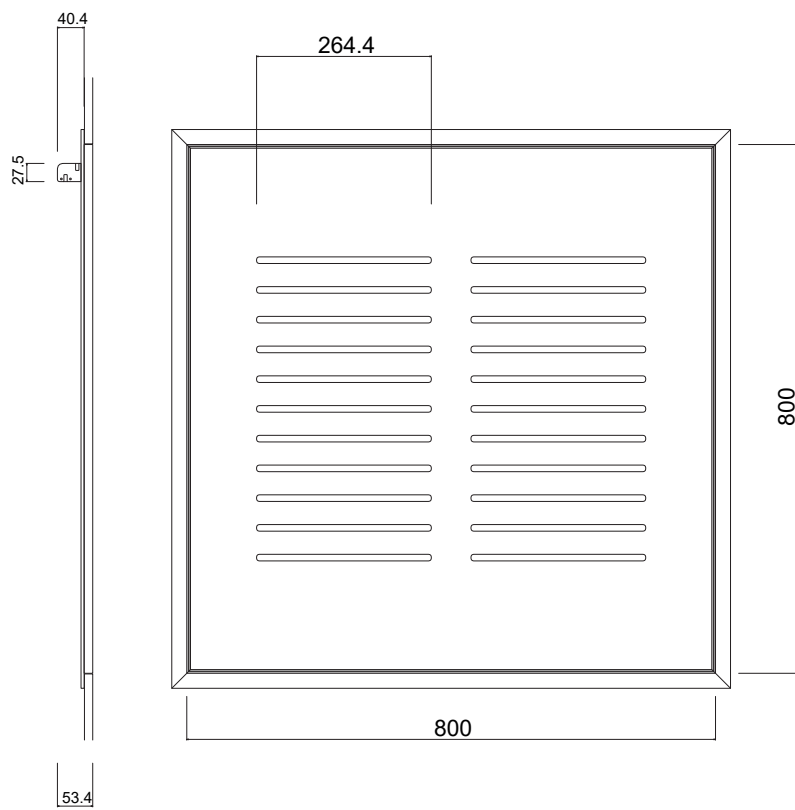

BOTOLE RIPRESA ARIA STANDARD - SERIE 400 - ASOLE 10mm

BOTOLE RIPRESA ARIA STANDARD - SERIE 500 - ASOLE 10mm

BOTOLE RIPRESA ARIA STANDARD - SERIE 500 - ASOLE 10mm

BOTOLE RIPRESA ARIA STANDARD - SERIE 600 - ASOLE 10mm

BOTOLE RIPRESA ARIA STANDARD - SERIE 600 - ASOLE 10mm

BOTOLE RIPRESA ARIA STANDARD - SERIE 600 - ASOLE 10mm

BOTOLE RIPRESA ARIA STANDARD - SERIE 700 - ASOLE 10mm

BOTOLE RIPRESA ARIA STANDARD - SERIE 800 - ASOLE 10mm

BOTOLE RIPRESA ARIA STANDARD - SERIE 800 - ASOLE 10mm

BOTOLE RIPRESA ARIA STANDARD - SERIE 900 - ASOLE 10mm

BOTOLE RIPRESA ARIA STANDARD - SERIE 1000 - ASOLE 10mm

BOTOLE RIPRESA ARIA STANDARD - SERIE 1200 - ASOLE 10mm