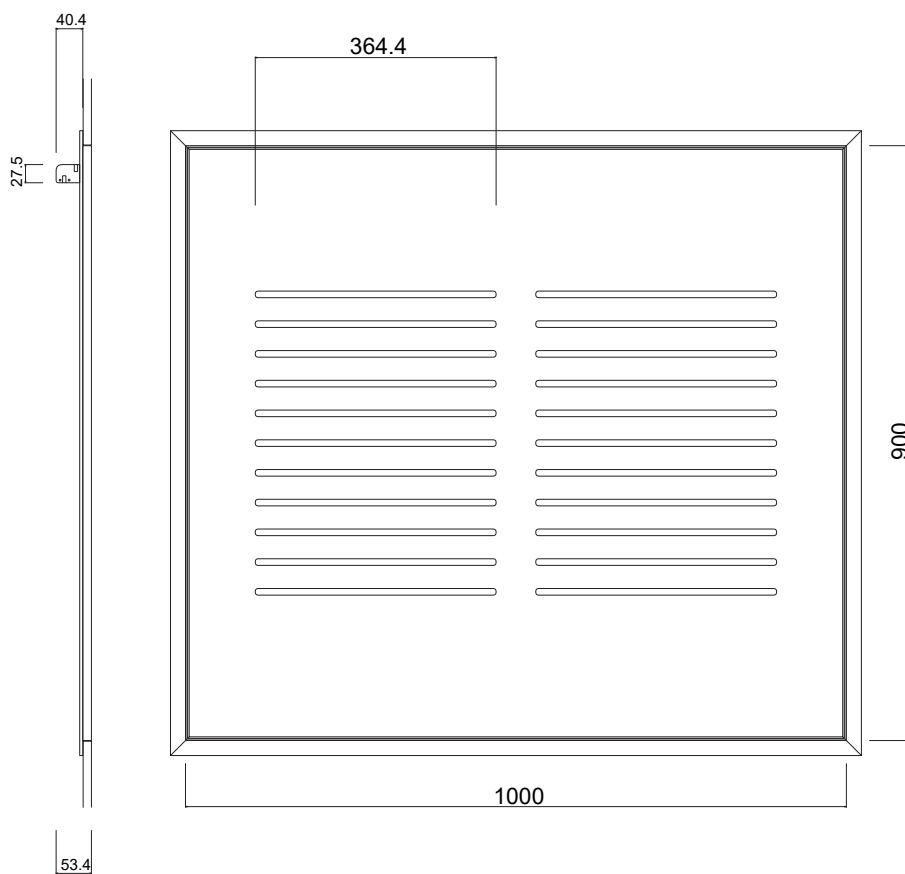

BOTOLE RIPRESA ARIA STANDARD - SERIE 400 - ASOLE 10mm

BOTOLE RIPRESA ARIA STANDARD - SERIE 500 - ASOLE 10mm

BOTOLE RIPRESA ARIA STANDARD - SERIE 500 - ASOLE 10mm

BOTOLE RIPRESA ARIA STANDARD - SERIE 600 - ASOLE 10mm

BOTOLE RIPRESA ARIA STANDARD - SERIE 600 - ASOLE 10mm

BOTOLE RIPRESA ARIA STANDARD - SERIE 600 - ASOLE 10mm

BOTOLE RIPRESA ARIA STANDARD - SERIE 700 - ASOLE 10mm

BOTOLE RIPRESA ARIA STANDARD - SERIE 800 - ASOLE 10mm

BOTOLE RIPRESA ARIA STANDARD - SERIE 800 - ASOLE 10mm

BOTOLE RIPRESA ARIA STANDARD - SERIE 900 - ASOLE 10mm

BOTOLE RIPRESA ARIA STANDARD - SERIE 1000 - ASOLE 10mm

BOTOLE RIPRESA ARIA STANDARD - SERIE 1200 - ASOLE 10mm