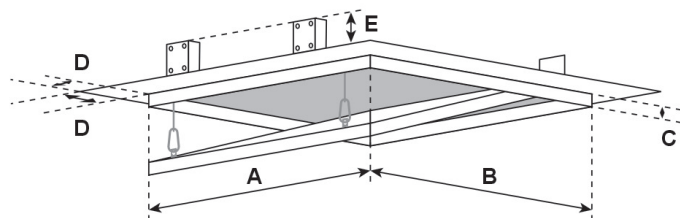

Botola d'ispezione in alluminio con sportello estraibile

Telaio in alluminio, con o senza lastra di gesso rivestito idro, per soffitto e per parete - Sistema F2

Descrizione prodotto

La botola d'ispezione è composta da profili in alluminio con lastra di gesso rivestito impregnato idrorepellente da 12,5 mm, 15 mm o 25 mm e da due o più chiusure a scatto. I due telai della botola d'ispezione sono composti da quattro profili solidamente saldati l'uno all'altro mediante un procedimento speciale. A partire dalla misura 300 x 300 mm la botola viene fornita con uno o più cavetti di sicurezza con moschettone da riagganciare dopo ogni apertura dello sportello in modo da evitare incidenti. L'installazione delle nostre botole d'ispezione su pareti o controsoffitti (non calpestabili) è immediata e semplicissima. Tra il telaio e lo sportello rimane una fuga di 1,75 mm, provvista di una guarnizione profilata che impedisce la visione dell'effetto luce tra telaio e sportello. Le chiusure a scatto, invisibili, aprono con una semplice pressione la botola d'ispezione. Non necessita stuccatura. Lo sportello, se non diversamente indicato, non presenta alcuna vite ed è pronto per essere verniciato.

ALLINE

F2

A e B = misure interne telaio esterno

C = spessore telaio

D = 24/28 mm

E = 40 mm

Dimensioni speciali

Produzione su misura secondo necessità.

Serrature

La botola d'ispezione può essere fornita con le seguenti tipologie di serratura:

| | |
|-----------|--|
| FS | Serratura a maschio quadro |
| Z | Serratura a cilindro con borchia |
| PZ | Serratura a cilindro con borchia e piastra |
| SD | Con serratura a taglio (tipo cacciavite) |
| H | Con serratura a brugola |
| P | Con serratura a brugola con sicurezza |